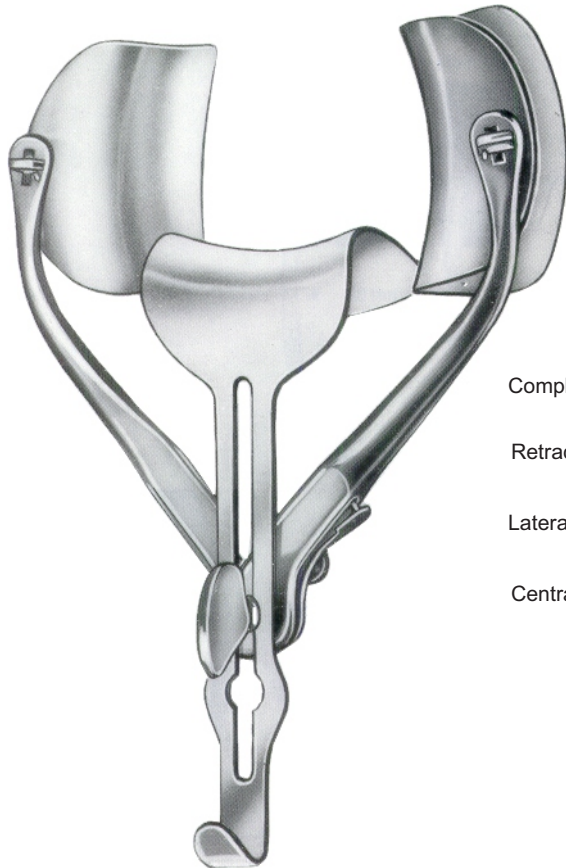

RETRACTORS
Abdominal Retractors
Bauchdeckenhalter
Separadores Abdominales

Ricard
10-2892-00 28cm/11"
10-2892-00 30cm/12"

Complete	Fig. 1 10-2893-00	Fig. 2 10-2897-00
Retractors Only	10-2894-01	10-2898-01
Lateral Blades	10-2895-02 60x80 mm	10-2899-02 75x85 mm
Central Only	10-2896-03 53x70 mm	10-2900-03 80x90 mm