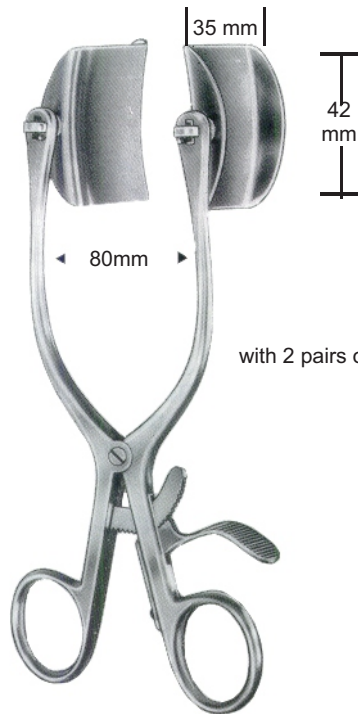

Retractors
Wundhaken
Separadores

Hemilaminectomy Retractor

Sharp / Sharp
6 : 6

10-2876-27
27cm/10½"

Sharp / Sharp
7 : 7

Beckmann-Eaton
10-2877-33
33 cm/13"

Collin
10-2878-00
20cm/8"

with 2 pairs of blades

Baby-Collin
10-2879-00

10-2880-01

Collin
20 cm/8"

	Fig. 1	Fig. 2	Fig. 3
Retractors Complete	10-2881-00	10-2882-00	10-2883-00
Retractors Only	10-2884-01	10-2885-01	10-2886-01
Lateral Blades	10-2887-02 38x62 mm	10-2888-02 38x80 mm	10-2889-02 38x100 mm
Central Blades	10-2890-03 55x55 mm		10-2891-03 55x75 mm