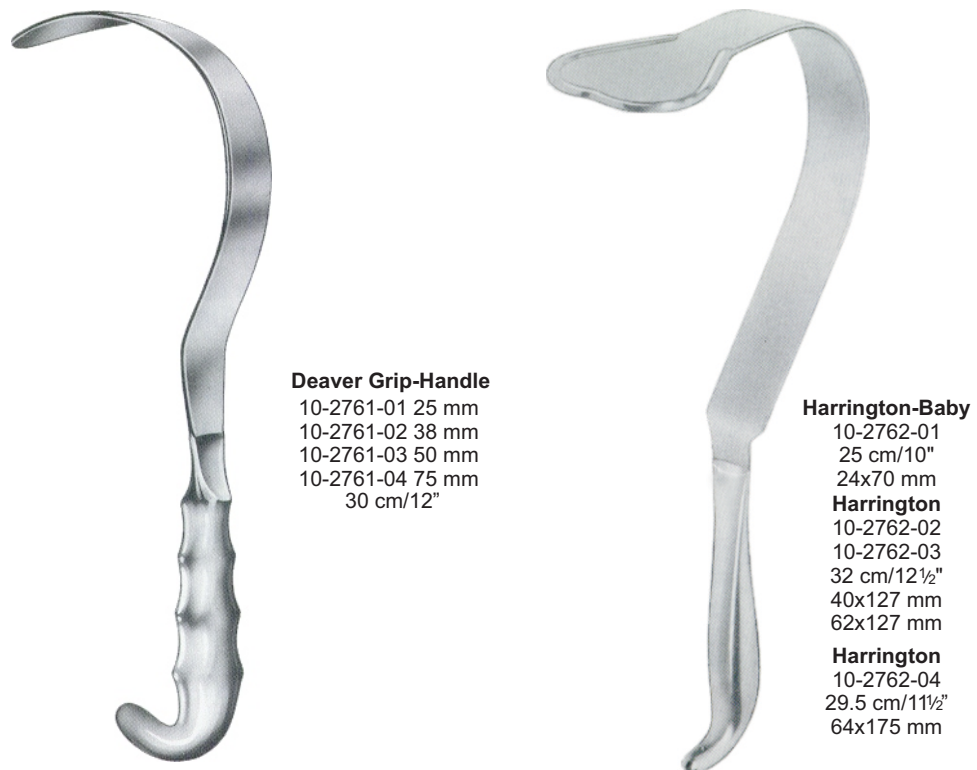

Polloson
10-2753-27
27cm/10½"

10-2754-03
115x65 mm

10-2754-02
115x38 mm

10-2754-01
82x20 mm

Coryllos
23.0cm/9"

10-2755-25
130x38 mm

Sauerbruch
25cm/10"

RETRACTORS