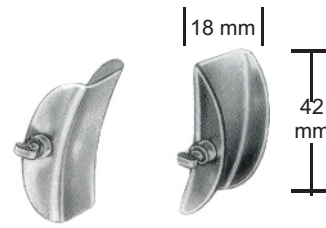

Retractors
Wundhaken
Separadores

Hemilaminectomy Retractor

Sharp / Sharp
6 : 6

10-2876-27
27cm/10½"

Sharp / Sharp
7 : 7

Beckmann-Eaton
10-2877-33
33 cm/13"

Collin
10-2878-00
20cm/8"

with 2 pairs of blades

Baby-Collin
10-2879-00

10-2880-01

Collin
20 cm/8"

	Fig. 1	Fig. 2	Fig. 3
Retractors Complete	10-2881-00	10-2882-00	10-2883-00
Retractors Only	10-2884-01	10-2885-01	10-2886-01
Lateral Blades	10-2887-02 38x62 mm	10-2888-02 38x80 mm	10-2889-02 38x100 mm
Central Blades	10-2890-03 55x55 mm		10-2891-03 55x75 mm