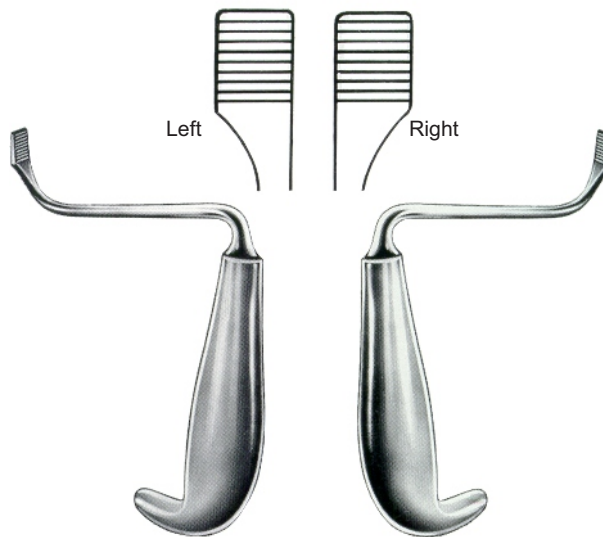

10-2801-16
16 cm/6¼"

RETRACTORS

Retractors
Wundhaken
Separadores

10 mm

20 mm

10-2802-10 10 mm
10-2802-20 20 mm
19cm/7½"

Dingman
10-2803-17
17.5cm/7"

Soeresen-Hein
10-2804-17
17.5cm/7"

Dingman
10-2805-21
21cm/8¼"

10-2806-18
18.5cm/7¼"

Left

Right

Tessier
10-2807-01
15cm/6"

Tessier
10-2808-02
15cm/6"

Dingman
10-2809-00

Tessier
20.5cm/8"

10-2810-10
10 mm

10-2811-10
10 mm

10-2812-01
18.5cm/7¼"

10-2813-02
18.5cm/7¼"

10-2814-07
7 mm
21.5cm/8½"

10-2815-10
10 mm
21.5cm/8½"

15cm/6"

11-2016-02
2.5 mm