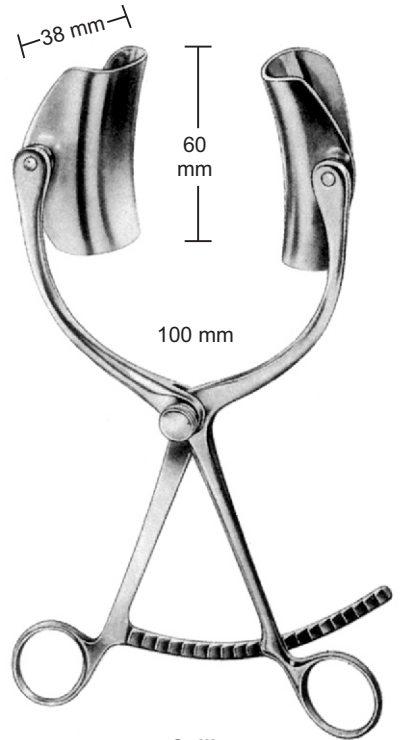

5x6 Teeth

Adson

Sharp 10-2871-27 27cm/10½"
Blunt 10-2872-27

**Beckmann-Adson
(Standard)**

Sharp 10-2873-31 31cm/12¼"
Blunt 10-2874-31

Adson

10-2875-33 33cm/13"

RETRACTORS

Retractors
Wundhaken
Separadores

Hemilaminectomy Retractor

Sharp / Sharp
6 : 6

10-2876-27
27cm/10½"

Sharp / Sharp
7 : 7

Beckmann-Eaton
10-2877-33
33 cm/13"

Collin
10-2878-00
20cm/8"

with 2 pairs of blades

Baby-Collin
10-2879-00

10-2880-01

Collin
20 cm/8"

	Fig. 1	Fig. 2	Fig. 3
Retractors Complete	10-2881-00	10-2882-00	10-2883-00
Retractors Only	10-2884-01	10-2885-01	10-2886-01
Lateral Blades	10-2887-02 38x62 mm	10-2888-02 38x80 mm	10-2889-02 38x100 mm
Central Blades	10-2890-03 55x55 mm		10-2891-03 55x75 mm