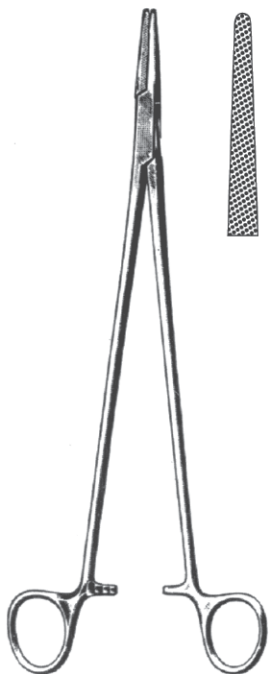

Thomson-Walker
11-3027-20 20.0cm

Bozemann
11-3028-20 20.0cm
11-3028-24 24.0cm

Johnson
11-3029-27 27.0cm

Finocchetto
11-3030-18 18.0cm
11-3030-20 20.0cm
11-3030-27 27.0cm

Masson
11-3031-27 27.0cm

Wangensteen
11-3032-27 27.0cm

SUTURE
Needle Holders
Needle Holders
Porta-agujas

Wangensteen
11-3033-27 27.0cm

Jamison
11-3034-23 23.5cm

M.G.H.(mass-general-hospital)
11-3035-17 17.0cm

Gillies
11-3036-16 16.0cm (right hand)
11-3036-16 16.0cm (left hand)