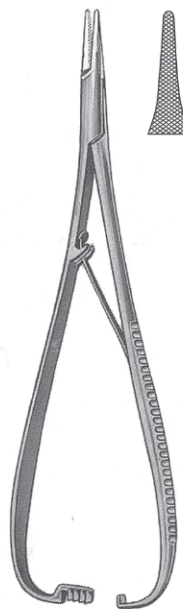

Thomson-Walker
11-3027-20 20.0cm

Bozemann
11-3028-20 20.0cm
11-3028-24 24.0cm

Johnson
11-3029-27 27.0cm

Finocchetto
11-3030-18 18.0cm
11-3030-20 20.0cm
11-3030-27 27.0cm

Masson
11-3031-27 27.0cm

Wangensteen
11-3032-27 27.0cm

SUTURE
Needle Holders
Needle Holders
Porta-agujas

Wangensteen
11-3033-27 27.0cm

Jamison
11-3034-23 23.5cm

M.G.H.(mass-general-hospital)
11-3035-17 17.0cm

Gillies
11-3036-16 16.0cm (right hand)
11-3036-16 16.0cm (left hand)

Olsen-Hegar
11-3037-14 14.0cm 11-3038-14
with blood groove

Olsen-Hegar
11-3039-17 17.0cm

Olsen-Hegar
11-3040-17 17.0cm

Olsen-Hegar
11-3041-14 14.0cm
11-3041-18 18.0cm

Crile
11-3042-15 15.0cm

Toennis
11-3043-18 18.0cm

Mathieu
11-3048-14 14.0cm
11-3048-17 17.0cm

Mathieu
11-3049-17 17.0cm
11-3049-20 20.0cm

SUTURE
 Micro Needle Holders
 Mikro Nadelhalter
 Micro-porta-agujas

Straight
 11-3050-14

Curved
 11-3051-14

Castroviejo
 14cm/5½"