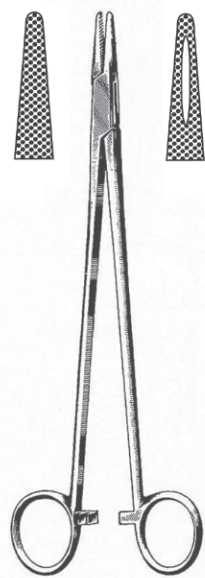

delicate pattern

Mayo-Hegar

11-3013-16 16.0cm
11-3013-18 18.0cm
11-3013-20 20.0cm

Crile-Murray

11-3014-15 15.0cm

Crile-Wood

11-3015-15 15.0cm
11-3015-18 18.0cm
11-3015-20 20.0cm

Hegar

11-3016-20 20.0cm	11-3017-20
11-3016-24 24.0cm	11-3017-24

Adson

11-3018-18 18.0cm

Heaney

11-3019-21 21.0cm

Metzenbaum

11-3020-18 18.0cm

SUTURE
Needle Holders
Needle Holders
Porta-agujas