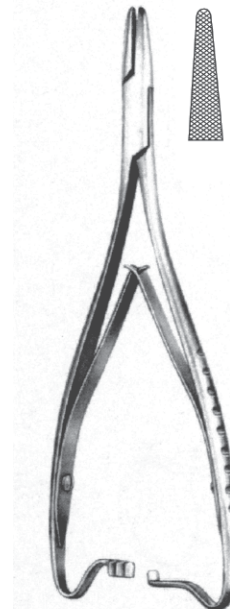

Olsen-Hegar
11-3037-14 14.0cm 11-3038-14
with blood groove

Olsen-Hegar
11-3039-17 17.0cm

Olsen-Hegar
11-3040-17 17.0cm

Olsen-Hegar
11-3041-14 14.0cm
11-3041-18 18.0cm

Crile
11-3042-15 15.0cm

Toennis
11-3043-18 18.0cm

Mathieu
11-3048-14 14.0cm
11-3048-17 17.0cm

Mathieu
11-3049-17 17.0cm
11-3049-20 20.0cm

SUTURE
 Micro Needle Holders
 Mikro Nadelhalter
 Micro-porta-agujas

Straight
 11-3050-14

Curved
 11-3051-14

Castroviejo
 14cm/5½"