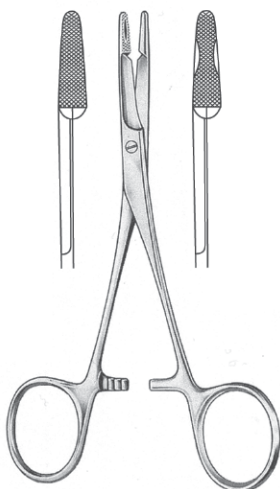

Thomson-Walker
11-3027-20 20.0cm

Bozemann
11-3028-20 20.0cm
11-3028-24 24.0cm

Johnson
11-3029-27 27.0cm

Finocchetto
11-3030-18 18.0cm
11-3030-20 20.0cm
11-3030-27 27.0cm

Masson
11-3031-27 27.0cm

Wangensteen
11-3032-27 27.0cm

SUTURE
Needle Holders
Needle Holders
Porta-agujas

Wangensteen
11-3033-27 27.0cm

Jamison
11-3034-23 23.5cm

M.G.H.(mass-general-hospital)
11-3035-17 17.0cm

Gillies
11-3036-16 16.0cm (right hand)
11-3036-16 16.0cm (left hand)

Olsen-Hegar
11-3037-14 14.0cm 11-3038-14
with blood groove

Olsen-Hegar
11-3039-17 17.0cm

Olsen-Hegar
11-3040-17 17.0cm

Olsen-Hegar
11-3041-14 14.0cm
11-3041-18 18.0cm

Crile
11-3042-15 15.0cm

Toennis
11-3043-18 18.0cm