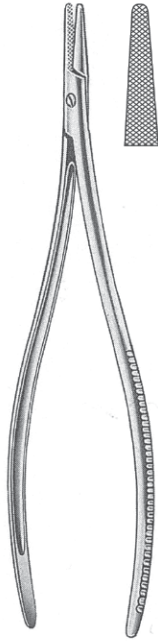

Thomson-Walker
11-3027-20 20.0cm

Bozemann
11-3028-20 20.0cm
11-3028-24 24.0cm

Johnson
11-3029-27 27.0cm

Finocchetto
11-3030-18 18.0cm
11-3030-20 20.0cm
11-3030-27 27.0cm

Masson
11-3031-27 27.0cm

Wangensteen
11-3032-27 27.0cm

SUTURE
Needle Holders
Needle Holders
Porta-agujas

Wangensteen
11-3033-27 27.0cm

Jamison
11-3034-23 23.5cm

M.G.H.(mass-general-hospital)
11-3035-17 17.0cm

Gillies
11-3036-16 16.0cm (right hand)
11-3036-16 16.0cm (left hand)

Olsen-Hegar
11-3037-14 14.0cm 11-3038-14
with blood groove

Olsen-Hegar
11-3039-17 17.0cm

Olsen-Hegar
11-3040-17 17.0cm

Olsen-Hegar
11-3041-14 14.0cm
11-3041-18 18.0cm

Crile
11-3042-15 15.0cm

Toennis
11-3043-18 18.0cm