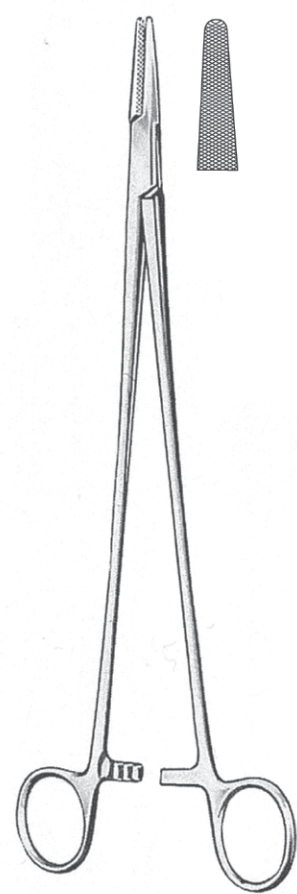

Thomson-Walker
11-3027-20 20.0cm

Bozemann
11-3028-20 20.0cm
11-3028-24 24.0cm

Johnson
11-3029-27 27.0cm

Finocchetto
11-3030-18 18.0cm
11-3030-20 20.0cm
11-3030-27 27.0cm

Masson
11-3031-27 27.0cm

Wangensteen
11-3032-27 27.0cm

SUTURE
Needle Holders
Needle Holders
Porta-agujas

Wangensteen
11-3033-27 27.0cm

Jamison
11-3034-23 23.5cm

M.G.H.(mass-general-hospital)
11-3035-17 17.0cm

Gillies
11-3036-16 16.0cm (right hand)
11-3036-16 16.0cm (left hand)