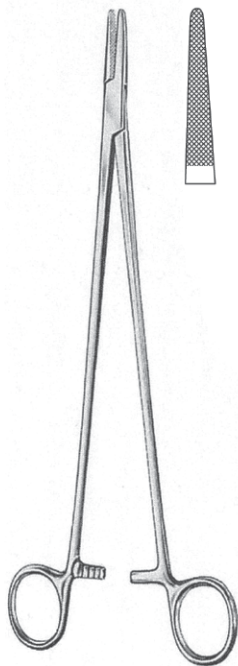

Thomson-Walker
11-3027-20 20.0cm

Bozemann
11-3028-20 20.0cm
11-3028-24 24.0cm

Johnson
11-3029-27 27.0cm

Finocchetto
11-3030-18 18.0cm
11-3030-20 20.0cm
11-3030-27 27.0cm

Masson
11-3031-27 27.0cm

Wangensteen
11-3032-27 27.0cm

SUTURE
Needle Holders
Needle Holders
Porta-agujas

Wangensteen
11-3033-27 27.0cm

Jamison
11-3034-23 23.5cm

M.G.H.(mass-general-hospital)
11-3035-17 17.0cm

Gillies
11-3036-16 16.0cm (right hand)
11-3036-16 16.0cm (left hand)