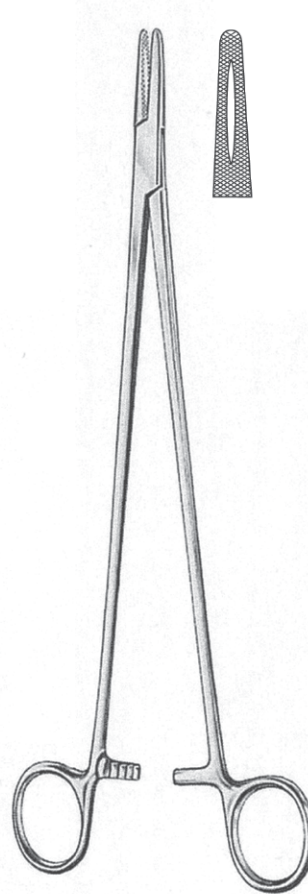

Thomson-Walker
11-3027-20 20.0cm

Bozemann
11-3028-20 20.0cm
11-3028-24 24.0cm

Johnson
11-3029-27 27.0cm

Finocchetto
11-3030-18 18.0cm
11-3030-20 20.0cm
11-3030-27 27.0cm

Masson
11-3031-27 27.0cm

Wangensteen
11-3032-27 27.0cm

SUTURE
Needle Holders
Needle Holders
Porta-agujas

Wangensteen
11-3033-27 27.0cm

Jamison
11-3034-23 23.5cm

M.G.H.(mass-general-hospital)
11-3035-17 17.0cm

Gillies
11-3036-16 16.0cm (right hand)
11-3036-16 16.0cm (left hand)