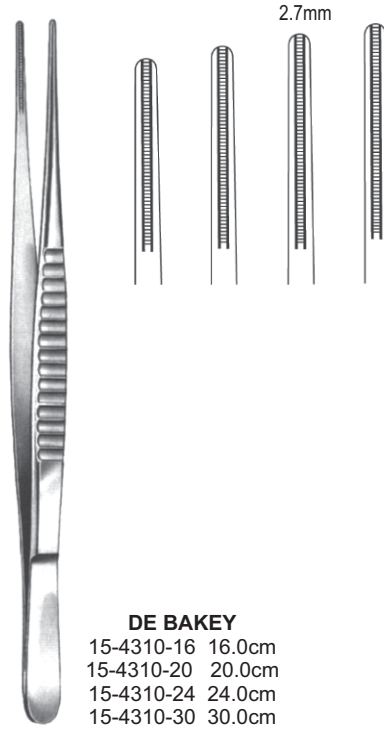

1.2mm  
 15-4303-15 15.0cm  
 15-4303-18 18.0cm  
 15-4303-24 24.0cm

1.0mm  
 15-4304-18 18.0cm

**DEBAKEY-CUSHING**

1.0mm 1.5mm  
 15-4305-15 15.0cm 15-4306-15  
 15-4305-19 19.0cm 15-4306-19  
 15-4305-24 24.0cm 15-4306-24

**DEBAKEY-DIETRICH**

1.0mm  
 15-4307-15 15.0cm  
 15-4307-19 19.0cm  
 15-4307-24 24.0cm

**DEBAKEY-LIGHT**

**DE BAKEY**  
15-4308-16 16.0cm  
15-4308-20 20.0cm  
15-4308-24 24.0cm  
15-4308-30 30.0cm

**DE BAKEY**  
15-4309-16 16.0cm  
15-4309-20 20.0cm  
15-4309-24 24.0cm  
15-4309-30 30.0cm

**DE BAKEY**  
15-4310-16 16.0cm  
15-4310-20 20.0cm  
15-4310-24 24.0cm  
15-4310-30 30.0cm

**DE BAKEY**  
15-4311-16 16.0cm  
15-4311-20 20.0cm  
15-4311-24 24.0cm  
15-4311-30 30.0cm

**DE BAKEY**  
15-4312-16 16.0cm  
15-4312-20 20.0cm  
15-4312-24 24.0cm  
15-4312-30 30.0cm