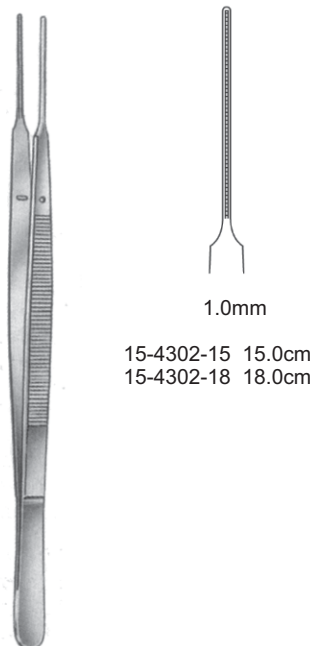

**15**

**EN**

**Cardiovascular Surgery**

**DE**

**Herz- und Gefäßchirurgie**

**ES**

**Cirugía cardiovascular**

**Page 346 to 386**

**CARDIOVASCULAR**

Atrauma Tissue Forceps  
 Atrauma Pinzetten  
 Pinzas de disección Atrauma

1.5mm  
 15-4301-12 12.5cm

**DEBAKEY-ADSON**

1.0mm  
 15-4302-15 15.0cm  
 15-4302-18 18.0cm

**DEBAKEY-GERALD**