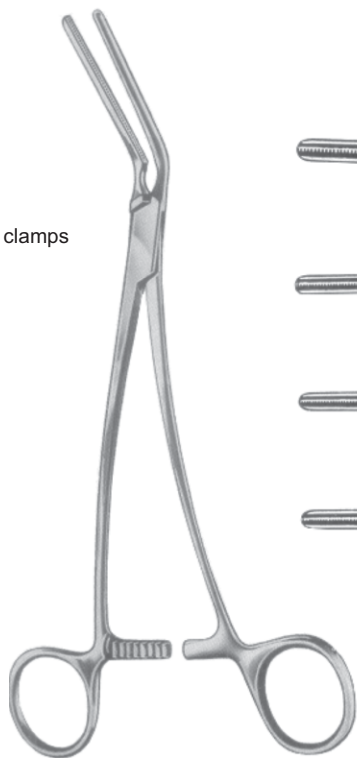

De Bakey

**De Bakey**  
15-4370-16  
16 cm/6 1/4"

Graduated

**De Bakey-Beck**  
15-4371-01 20.5 cm/8"  
15-4371-02 21.0 cm/8 1/4"

15-4371-02

15-4371-01

De Bakey

**Lambert-Kay**  
 21 cm/8¼"

Aortic anastomosis clamps

15-4372-21

15-4372-21

**De Bakey**  
 15-4373-17  
 17 cm/6¾"

**Beck**  
 15-4374-17  
 17 cm/6¾"

De Bakey

Multi purpose clamps

De Bakey

Aortic anastomosis clamps

**Morris-De Bakey**

15-4377-18  
18 cm/7"

15-4377-20  
20 cm/8"

15-4377-23  
23 cm/9"

15-4377-25  
25 cm/10"

**Glover**  
15-4378-24  
24.5 cm/9¾"

De Bakey