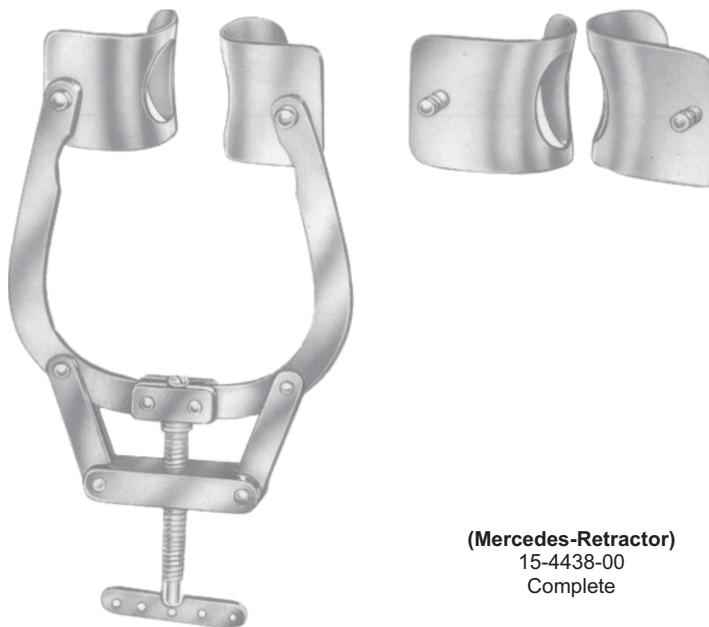

CARDIOVASCULAR

Rib Spreaders  
Rippensperren  
Separadores costales

◀ Fig. 1 15 cm/6" ▶  
◀ Fig. 2 20 cm/8" ▶

**Morse-Favaloro**  
Fig. 1 15-4437-01  
Fig. 2 15-4437-02

75 x 75 mm

42 x 65 mm

Thoracic Retractor