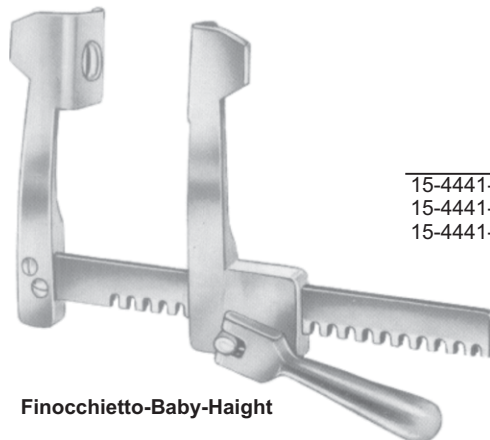

CARDIOVASCULAR

Rib Spreaders  
Rippensperren  
Separadores costales

◀ Fig. 1 15 cm/6" ▶  
◀ Fig. 2 20 cm/8" ▶

**Morse-Favaloro**  
Fig. 1 15-4437-01  
Fig. 2 15-4437-02

75 x 75 mm

42 x 65 mm

Thoracic Retractor

**(Mercedes-Retractor)**  
15-4438-00  
Complete

**Cooley  
 (Cooley-Baby)**

	a	b	c
15-4439-01	12 mm	17 mm	75 mm
15-4439-02	16 mm	30 mm	105 mm
15-4439-03	37 mm	49 mm	200 mm

**Castaneda**

	a	b	c
15-4440-01	10.5 mm	32 mm	65 mm
15-4440-02	12 mm	45 mm	70 mm
15-4440-03	15 mm	60 mm	120 mm

**Finocchietto-Baby-Haight**

	a	b	c
15-4441-01	15 mm	15 mm	75 mm
15-4441-02	31 mm	31 mm	100 mm
15-4441-03			