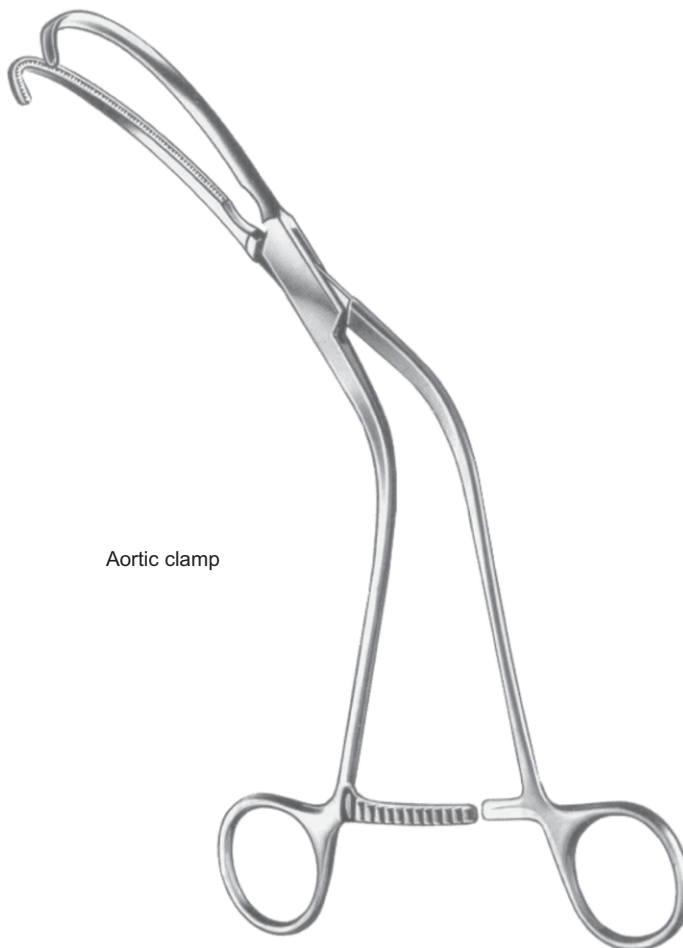

**Lees**  
15-4360-25  
25 cm/10"

Aortic Clamp

Ligature Clamps

Top View

**De Bakey**  
 15-4361-27  
 27 cm/10 1/2"

**De Bakey**  
 15-4362-24  
 24 cm/9 3/4"

**De Bakey**  
 15-4363-24  
 24 cm/9 3/4"

De Bakey

15-4367-02

15-4366-01

Ligature clamp,  
Aortic clamp

**De Bakey**  
15-4365-26  
26.5 cm/10½"

**De Bakey-Semb**  
15-4364-25  
25 cm/10"

Aortic clamp

**Weber**  
26 cm/10¼"

**De Bakey-Semb**

**Satinsky/De Bakey**

Tangential occlusion clamps

De Bakey

Set of 5 purchase.  
15-4368-00

15-4368-20  
20 cm/8"

15-4368-25  
25 cm/10"

15-4368-26  
26 cm/10¼"

15-4368-27  
27 cm/10½"

15-4368-28  
28 cm/11"

**Glover**

15-4369-01 19.5 cm/7¾"  
15-4369-02 21.0 cm/8¼"

63 mm

Anastomosis

15-4369-01

47 mm

15-4369-02