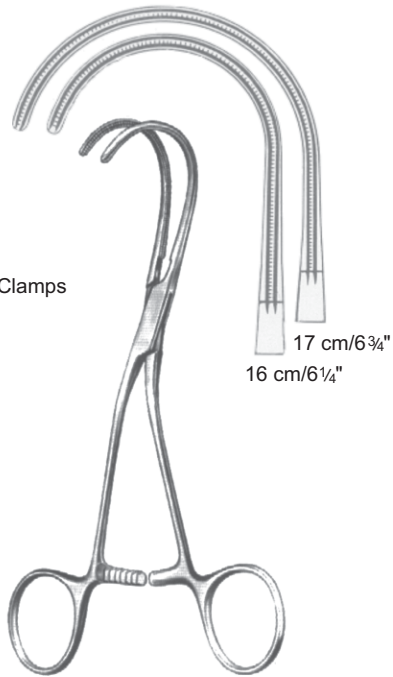

Multi purpose clamps

De Bakey

**De Bakey-Rankin**

15-4382-16  
 16 cm/6¼"

15-4382-16  
 16 cm/6¼"

**Cooley**

15-4383-16  
 16 cm/6¼"

15-4383-15  
 15.5 cm/6"

15-4383-14  
 14.5 cm/5¾"

**De Bakey**  
 15-4384-17  
 17 cm/6¾"

15-4385-17

15-4386-17

15-4387-17

**CARDIOVASCULAR**

Atrauma Cardiovascular Forceps  
Atrauma cardiovascular-klemmen  
Atrauma pinzas-clamps cardiovasculares

**De Bakey**

Ligature Clamps

15-4388-16 16cm/6¼"  
15-4388-17 17cm/6¾"

**Derra-De Bakey**  
17 cm/6¾"

15-4389-01      15-4389-02      15-4389-03  
Anastomosis Clamps

Profunda Clamps

**Gregory**

15-4390-14  
14 cm/5½"