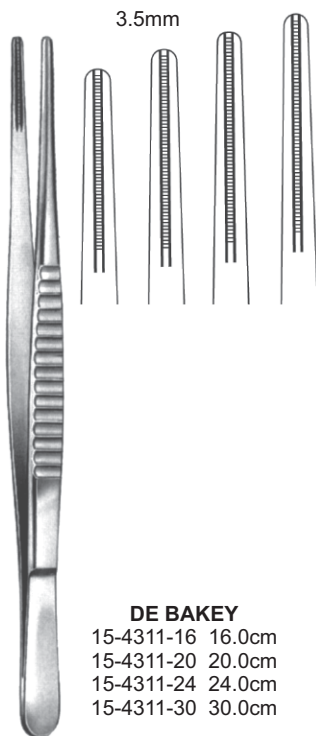

1.2mm  
 15-4303-15 15.0cm  
 15-4303-18 18.0cm  
 15-4303-24 24.0cm

1.0mm  
 15-4304-18 18.0cm

**DEBAKEY-CUSHING**

1.0mm 1.5mm  
 15-4305-15 15.0cm 15-4306-15  
 15-4305-19 19.0cm 15-4306-19  
 15-4305-24 24.0cm 15-4306-24

**DEBAKEY-DIETRICH**

1.0mm  
 15-4307-15 15.0cm  
 15-4307-19 19.0cm  
 15-4307-24 24.0cm

**DEBAKEY-LIGHT**

**DE BAKEY**  
15-4308-16 16.0cm  
15-4308-20 20.0cm  
15-4308-24 24.0cm  
15-4308-30 30.0cm

**DE BAKEY**  
15-4309-16 16.0cm  
15-4309-20 20.0cm  
15-4309-24 24.0cm  
15-4309-30 30.0cm

**DE BAKEY**  
15-4310-16 16.0cm  
15-4310-20 20.0cm  
15-4310-24 24.0cm  
15-4310-30 30.0cm

**DE BAKEY**  
15-4311-16 16.0cm  
15-4311-20 20.0cm  
15-4311-24 24.0cm  
15-4311-30 30.0cm

**DE BAKEY**  
15-4312-16 16.0cm  
15-4312-20 20.0cm  
15-4312-24 24.0cm  
15-4312-30 30.0cm

- |                     |                     |                     |                      |
|---------------------|---------------------|---------------------|----------------------|
| 15-4318-07<br>7.0cm | 15-4319-08<br>8.0cm | 15-4320-09<br>9.0cm | 15-4321-11<br>11.0cm |
| 15-4322-06<br>6.0cm | 15-4323-07<br>7.5cm | 15-4324-08<br>8.5cm | 15-4325-11<br>10.5cm |