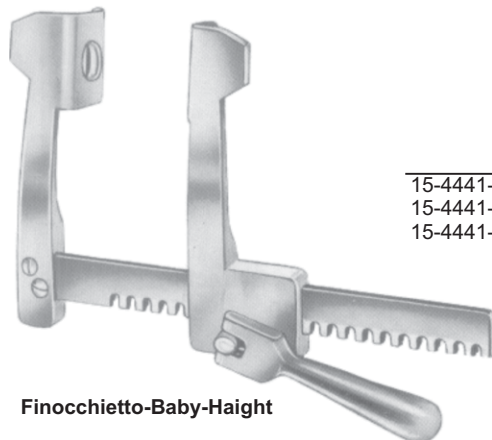

**Cooley  
 (Cooley-Baby)**

	a	b	c
15-4434-01	15 mm	30 mm	75 mm
15-4434-02	21 mm	45 mm	145 mm
15-4434-03	32 mm	50 mm	190 mm

CARDIOVASCULAR

Rib Spreaders  
Rippensperrer  
Separadores costales

◀ Fig. 1 15 cm/6" ▶  
◀ Fig. 2 20 cm/8" ▶

**Morse-Favaloro**  
Fig. 1 15-4437-01  
Fig. 2 15-4437-02

75 x 75 mm

42 x 65 mm

Thoracic Retractor

**(Mercedes-Retractor)**  
15-4438-00  
Complete

**Cooley  
 (Cooley-Baby)**

	a	b	c
15-4439-01	12 mm	17 mm	75 mm
15-4439-02	16 mm	30 mm	105 mm
15-4439-03	37 mm	49 mm	200 mm

**Castaneda**

	a	b	c
15-4440-01	10.5 mm	32 mm	65 mm
15-4440-02	12 mm	45 mm	70 mm
15-4440-03	15 mm	60 mm	120 mm

**Finocchietto-Baby-Haight**

	a	b	c
15-4441-01	15 mm	15 mm	75 mm
15-4441-02	31 mm	31 mm	100 mm
15-4441-03			