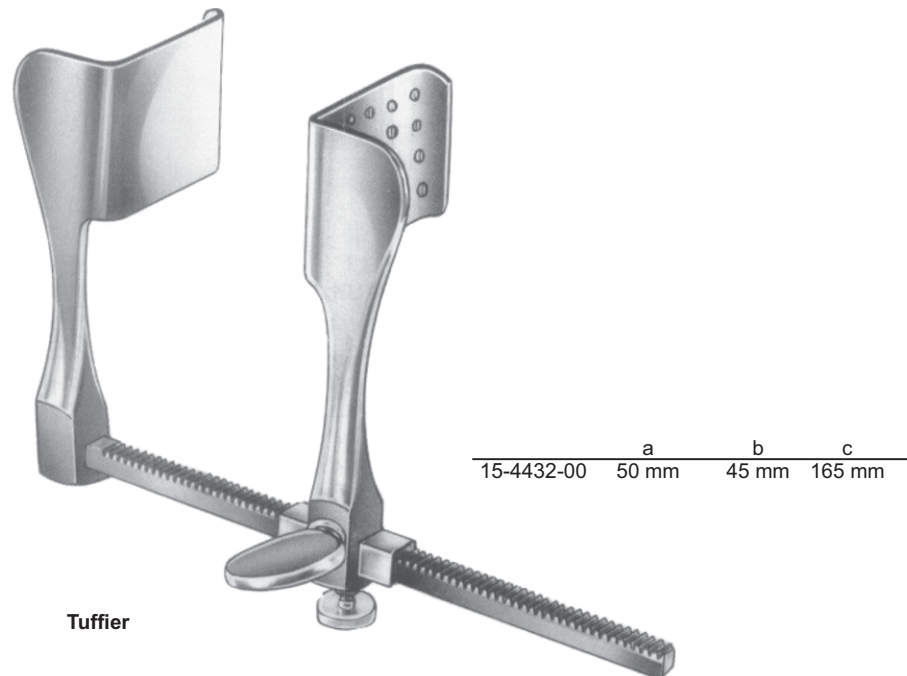

**Brunner**  
 15-4426-32  
 32 cm/12½"

15-4426-32  
 For the Right Hand

15-4427-32  
 For the left Hand

**Lebsche**  
 15-4428-24  
 24.5 cm/9¾"

**Finocchietto-Baby**

	a	b	c
15-4429-00	18 mm	21 mm	105 mm

Scheme of Dimensions

Size of Blades

Total Spread

**Finocchietto**

	a	b	c
15-4430-01	36 mm	45 mm	165 mm
15-4430-02	44 mm	65 mm	200 mm
15-4430-03	44 mm	65 mm	250 mm
15-4430-04	44 mm	65 mm	300 mm
15-4430-05	65 mm	65 mm	200 mm
15-4430-06	65 mm	65 mm	250 mm
15-4430-07	65 mm	65 mm	300 mm

With 2 Pairs of Interchangeable Blades

**Finocchietto-Burford**

Blade Opening  
 15-4431-01 200 mm/8"  
 15-4431-02 250 mm/10"  
 15-4431-03 305 mm/12"

**Tuffier**

**Haight**

	a	b	c
15-4433-00	30 mm	30 mm	115 mm