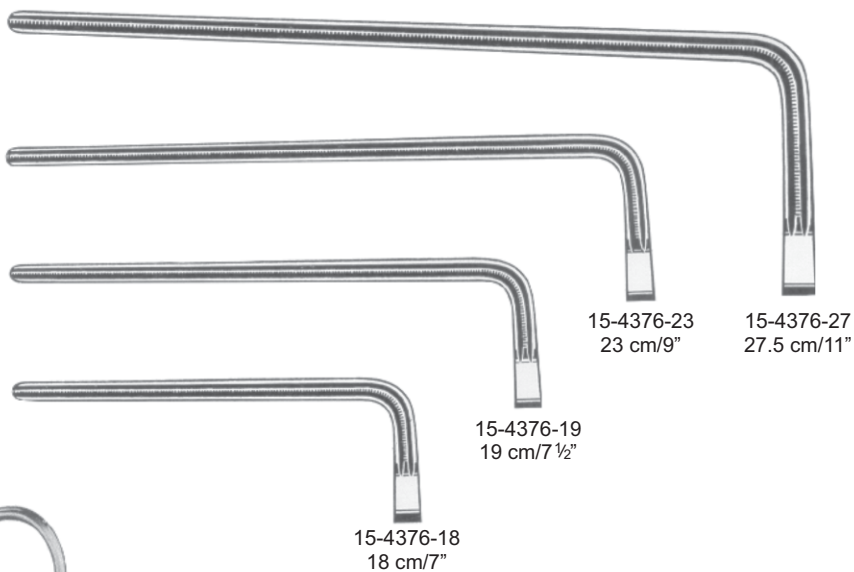

15-4368-28  
28 cm/11"

**Glover**

15-4369-01 19.5 cm/7¾"  
15-4369-02 21.0 cm/8¼"

63 mm

Anastomosis

15-4369-01

47 mm

15-4369-02

De Bakey

**De Bakey**  
15-4370-16  
16 cm/6 1/4"

Graduated

**De Bakey-Beck**  
15-4371-01 20.5 cm/8"  
15-4371-02 21.0 cm/8 1/4"

15-4371-02

15-4371-01

De Bakey

**Lambert-Kay**  
 21 cm/8¼"

Aortic anastomosis clamps

15-4372-21

15-4372-21

**De Bakey**  
 15-4373-17  
 17 cm/6¾"

**Beck**  
 15-4374-17  
 17 cm/6¾"

De Bakey

Multi purpose clamps

De Bakey

Aortic anastomosis clamps

**Morris-De Bakey**

15-4377-18  
18 cm/7"

15-4377-20  
20 cm/8"

15-4377-23  
23 cm/9"

15-4377-25  
25 cm/10"

**Glover**  
15-4378-24  
24.5 cm/9¾"

De Bakey