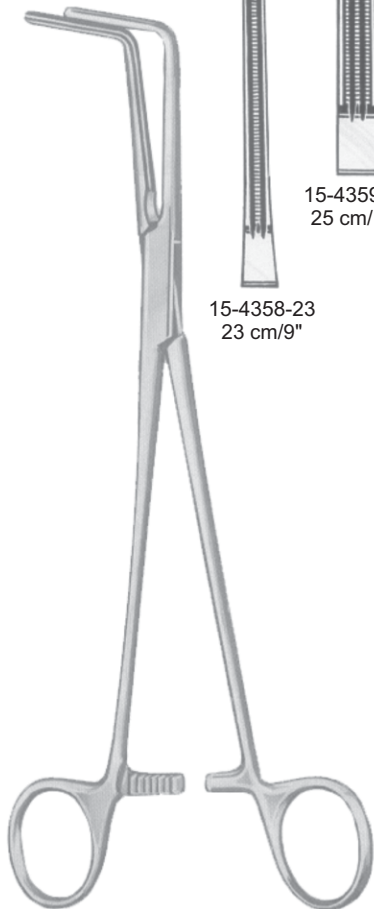

**De Bakey**

Aortic Clamps

**Ochsner**  
15-4352-23  
23.5 cm/9 1/4"

**Dietrich**  
15-4353-21  
21 cm/8 1/4"

**De Bakey**

**Auricle Clamp**

**Harken**

15-4354-01  
 24 cm/9½"

15-4355-02  
 24 cm/9½"

15-4356-03  
 24 cm/9½"

15-4357-04  
 24 cm/9½"

**De Bakey**

Bronchus Clamps

15-4358-23  
23 cm/9"

15-4359-25  
25 cm/10"

**Lees**

**Lees**  
15-4360-25  
25 cm/10"

Aortic Clamp

Ligature Clamps

Top View

**De Bakey**  
 15-4361-27  
 27 cm/10 1/2"

**De Bakey**  
 15-4362-24  
 24 cm/9 3/4"

**De Bakey**  
 15-4363-24  
 24 cm/9 3/4"

De Bakey

15-4367-02

15-4366-01

Ligature clamp,  
Aortic clamp

**De Bakey**  
15-4365-26  
26.5 cm/10½"

**De Bakey-Semb**  
15-4364-25  
25 cm/10"

Aortic clamp

**Weber**  
26 cm/10¼"

**De Bakey-Semb**