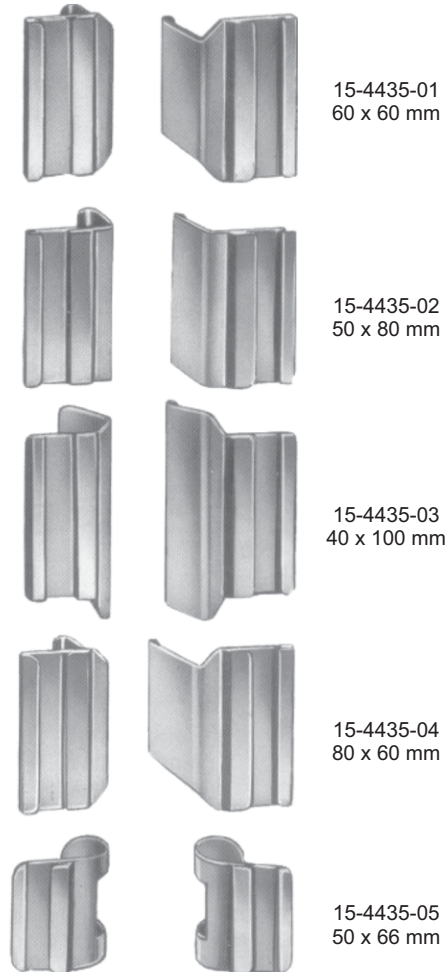

**Brunner**  
 15-4426-32  
 32 cm/12½"

15-4426-32  
 For the Right Hand

15-4427-32  
 For the left Hand

**Lebsche**  
 15-4428-24  
 24.5 cm/9¾"

**Finocchietto-Baby**

	a	b	c
15-4429-00	18 mm	21 mm	105 mm

Scheme of Dimensions

Size of Blades

Total Spread

**Finocchietto**

	a	b	c
15-4430-01	36 mm	45 mm	165 mm
15-4430-02	44 mm	65 mm	200 mm
15-4430-03	44 mm	65 mm	250 mm
15-4430-04	44 mm	65 mm	300 mm
15-4430-05	65 mm	65 mm	200 mm
15-4430-06	65 mm	65 mm	250 mm
15-4430-07	65 mm	65 mm	300 mm

With 2 Pairs of Interchangeable Blades

**Finocchietto-Burford**

Blade Opening  
 15-4431-01 200 mm/8"  
 15-4431-02 250 mm/10"  
 15-4431-03 305 mm/12"

**Tuffier**

**Haight**

	a	b	c
15-4433-00	30 mm	30 mm	115 mm

**Cooley  
 (Cooley-Baby)**

	a	b	c
15-4434-01	15 mm	30 mm	75 mm
15-4434-02	21 mm	45 mm	145 mm
15-4434-03	32 mm	50 mm	190 mm

CARDIOVASCULAR

Rib Spreaders  
Rippensperrer  
Separadores costales

◀ Fig. 1 15 cm/6" ▶  
◀ Fig. 2 20 cm/8" ▶