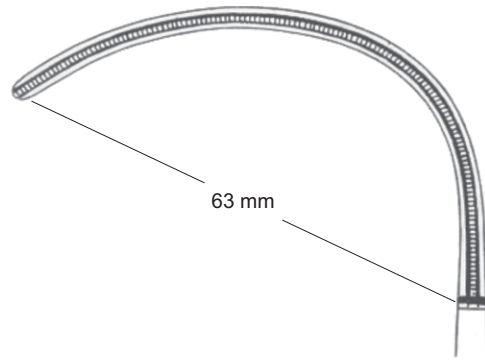

**Lees**  
15-4360-25  
25 cm/10"

Aortic Clamp

Ligature Clamps

Top View

**De Bakey**  
 15-4361-27  
 27 cm/10 1/2"

**De Bakey**  
 15-4362-24  
 24 cm/9 3/4"

**De Bakey**  
 15-4363-24  
 24 cm/9 3/4"

De Bakey

15-4367-02

15-4366-01

Ligature clamp,  
Aortic clamp

**De Bakey**  
15-4365-26  
26.5 cm/10½"

**De Bakey-Semb**  
15-4364-25  
25 cm/10"

Aortic clamp

**Weber**  
26 cm/10¼"

**De Bakey-Semb**

**Satinsky/De Bakey**

Tangential occlusion clamps

De Bakey

Set of 5 purchase.  
15-4368-00

15-4368-20  
20 cm/8"

15-4368-25  
25 cm/10"

15-4368-26  
26 cm/10¼"

15-4368-27  
27 cm/10½"

15-4368-28  
28 cm/11"

**Glover**

15-4369-01 19.5 cm/7¾"  
15-4369-02 21.0 cm/8¼"

63 mm

Anastomosis

15-4369-01

47 mm

15-4369-02