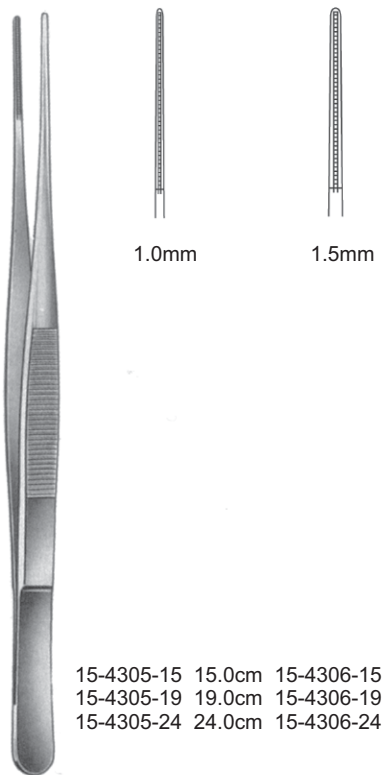

**CARDIOVASCULAR**

Atrauma Tissue Forceps  
 Atrauma Pinzetten  
 Pinzas de disección Atrauma

1.5mm  
 15-4301-12 12.5cm

**DEBAKEY-ADSON**

1.0mm  
 15-4302-15 15.0cm  
 15-4302-18 18.0cm

**DEBAKEY-GERALD**

1.2mm  
 15-4303-15 15.0cm  
 15-4303-18 18.0cm  
 15-4303-24 24.0cm

1.0mm  
 15-4304-18 18.0cm

**DEBAKEY-CUSHING**

1.0mm 1.5mm  
 15-4305-15 15.0cm 15-4306-15  
 15-4305-19 19.0cm 15-4306-19  
 15-4305-24 24.0cm 15-4306-24