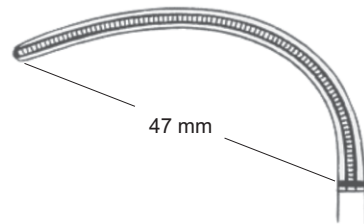

**Satinsky/De Bakey**

Tangential occlusion clamps

De Bakey

Set of 5 purchase.  
15-4368-00

15-4368-20  
20 cm/8"

15-4368-25  
25 cm/10"

15-4368-26  
26 cm/10¼"

15-4368-27  
27 cm/10½"

15-4368-28  
28 cm/11"

**Glover**

15-4369-01 19.5 cm/7¾"  
15-4369-02 21.0 cm/8¼"

63 mm

Anastomosis

15-4369-01

47 mm

15-4369-02

De Bakey

**De Bakey**  
15-4370-16  
16 cm/6 1/4"

Graduated

**De Bakey-Beck**  
15-4371-01 20.5 cm/8"  
15-4371-02 21.0 cm/8 1/4"

15-4371-02

15-4371-01

De Bakey

**Lambert-Kay**  
 21 cm/8¼"