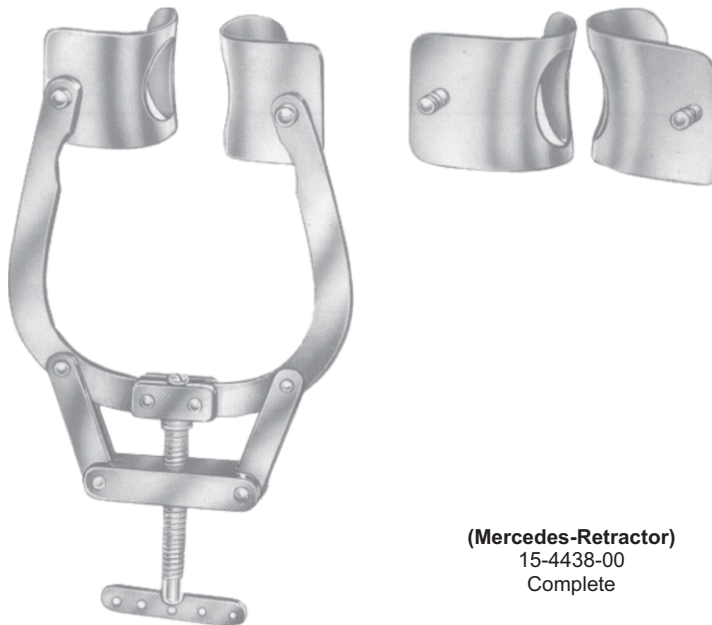

75 x 75 mm

42 x 65 mm

(Mercedes-Retractor)
15-4438-00
Complete