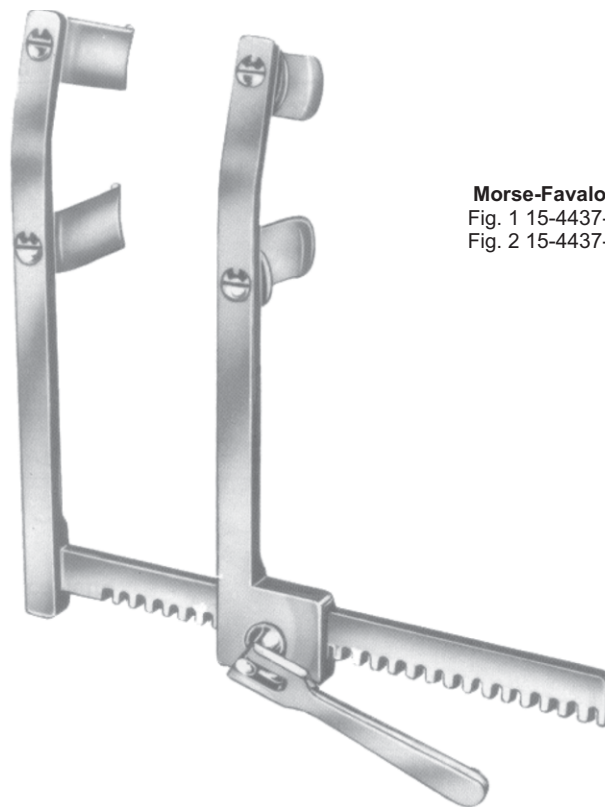

With 2 Pairs of Interchangeable Blades

**Finocchietto-Burford**

Blade Opening  
 15-4431-01 200 mm/8"  
 15-4431-02 250 mm/10"  
 15-4431-03 305 mm/12"

**Tuffier**

**Haight**

	a	b	c
15-4433-00	30 mm	30 mm	115 mm

**Cooley  
 (Cooley-Baby)**

	a	b	c
15-4434-01	15 mm	30 mm	75 mm
15-4434-02	21 mm	45 mm	145 mm
15-4434-03	32 mm	50 mm	190 mm

CARDIOVASCULAR

Rib Spreaders  
Rippensperrer  
Separadores costales

◀ Fig. 1 15 cm/6" ▶  
◀ Fig. 2 20 cm/8" ▶