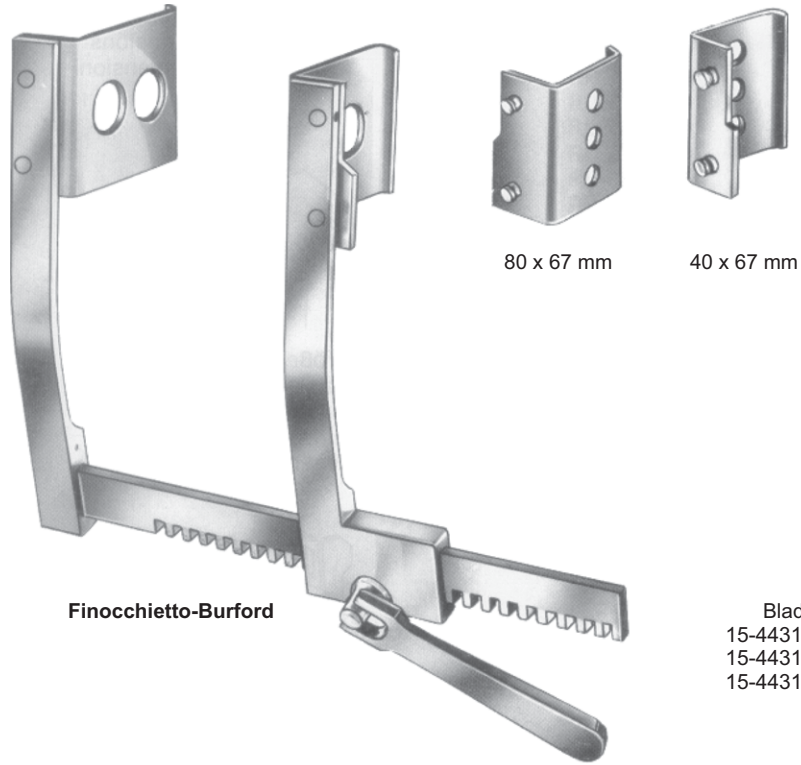

**Brunner**  
 15-4426-32  
 32 cm/12½"

15-4426-32  
 For the Right Hand

15-4427-32  
 For the left Hand

**Lebsche**  
 15-4428-24  
 24.5 cm/9¾"

**Finocchietto-Baby**

	a	b	c
15-4429-00	18 mm	21 mm	105 mm

Scheme of Dimensions

Size of Blades

Total Spread

**Finocchietto**

	a	b	c
15-4430-01	36 mm	45 mm	165 mm
15-4430-02	44 mm	65 mm	200 mm
15-4430-03	44 mm	65 mm	250 mm
15-4430-04	44 mm	65 mm	300 mm
15-4430-05	65 mm	65 mm	200 mm
15-4430-06	65 mm	65 mm	250 mm
15-4430-07	65 mm	65 mm	300 mm

With 2 Pairs of Interchangeable Blades

**Finocchietto-Burford**

Blade Opening  
 15-4431-01 200 mm/8"  
 15-4431-02 250 mm/10"  
 15-4431-03 305 mm/12"

**Tuffier**

**Haight**

	a	b	c
15-4433-00	30 mm	30 mm	115 mm