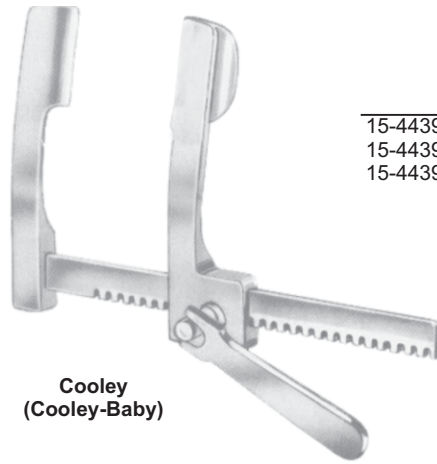

**Cooley
(Cooley-Baby)**

	a	b	c
15-4439-01	12 mm	17 mm	75 mm
15-4439-02	16 mm	30 mm	105 mm
15-4439-03	37 mm	49 mm	200 mm