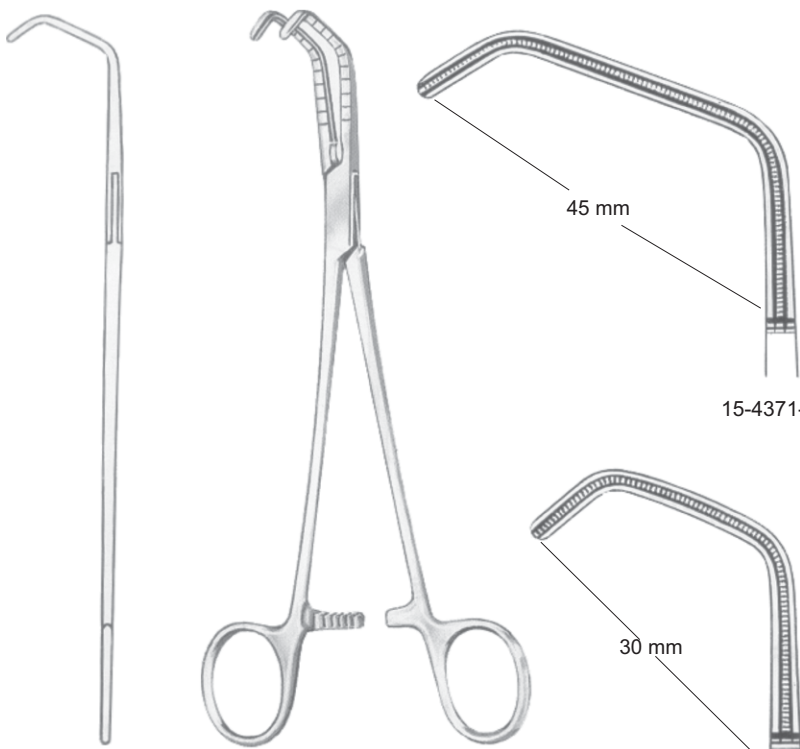

15-4367-02

15-4366-01

Ligature clamp,  
Aortic clamp

**De Bakey**  
15-4365-26  
26.5 cm/10½"

**De Bakey-Semb**  
15-4364-25  
25 cm/10"

Aortic clamp

**Weber**  
26 cm/10¼"

**De Bakey-Semb**

**Satinsky/De Bakey**

Tangential occlusion clamps

De Bakey

Set of 5 purchase.  
15-4368-00

15-4368-20  
20 cm/8"

15-4368-25  
25 cm/10"

15-4368-26  
26 cm/10¼"

15-4368-27  
27 cm/10½"

15-4368-28  
28 cm/11"

**Glover**

15-4369-01 19.5 cm/7¾"  
15-4369-02 21.0 cm/8¼"

63 mm

Anastomosis

15-4369-01

47 mm

15-4369-02

De Bakey

**De Bakey**  
15-4370-16  
16 cm/6 1/4"

Graduated

**De Bakey-Beck**  
15-4371-01 20.5 cm/8"  
15-4371-02 21.0 cm/8 1/4"

15-4371-02

15-4371-01

De Bakey

**Lambert-Kay**  
 21 cm/8¼"