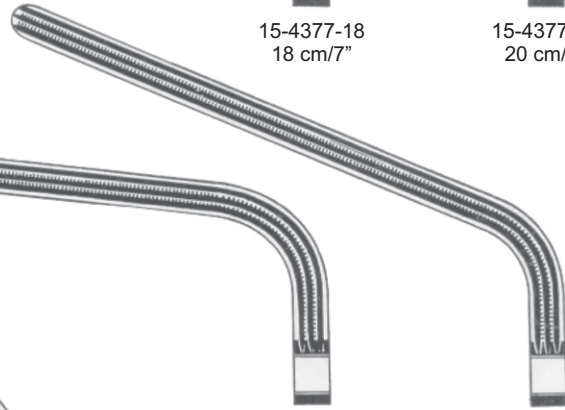

De Bakey

**De Bakey**  
15-4370-16  
16 cm/6 1/4"

Graduated

**De Bakey-Beck**  
15-4371-01 20.5 cm/8"  
15-4371-02 21.0 cm/8 1/4"

15-4371-02

15-4371-01

De Bakey

**Lambert-Kay**  
 21 cm/8¼"

Aortic anastomosis clamps

15-4372-21

15-4372-21

**De Bakey**  
 15-4373-17  
 17 cm/6¾"

**Beck**  
 15-4374-17  
 17 cm/6¾"

De Bakey

Multi purpose clamps

De Bakey

Aortic anastomosis clamps

**Morris-De Bakey**

15-4377-18  
18 cm/7"

15-4377-20  
20 cm/8"

15-4377-23  
23 cm/9"

15-4377-25  
25 cm/10"

**Glover**  
15-4378-24  
24.5 cm/9¾"

De Bakey