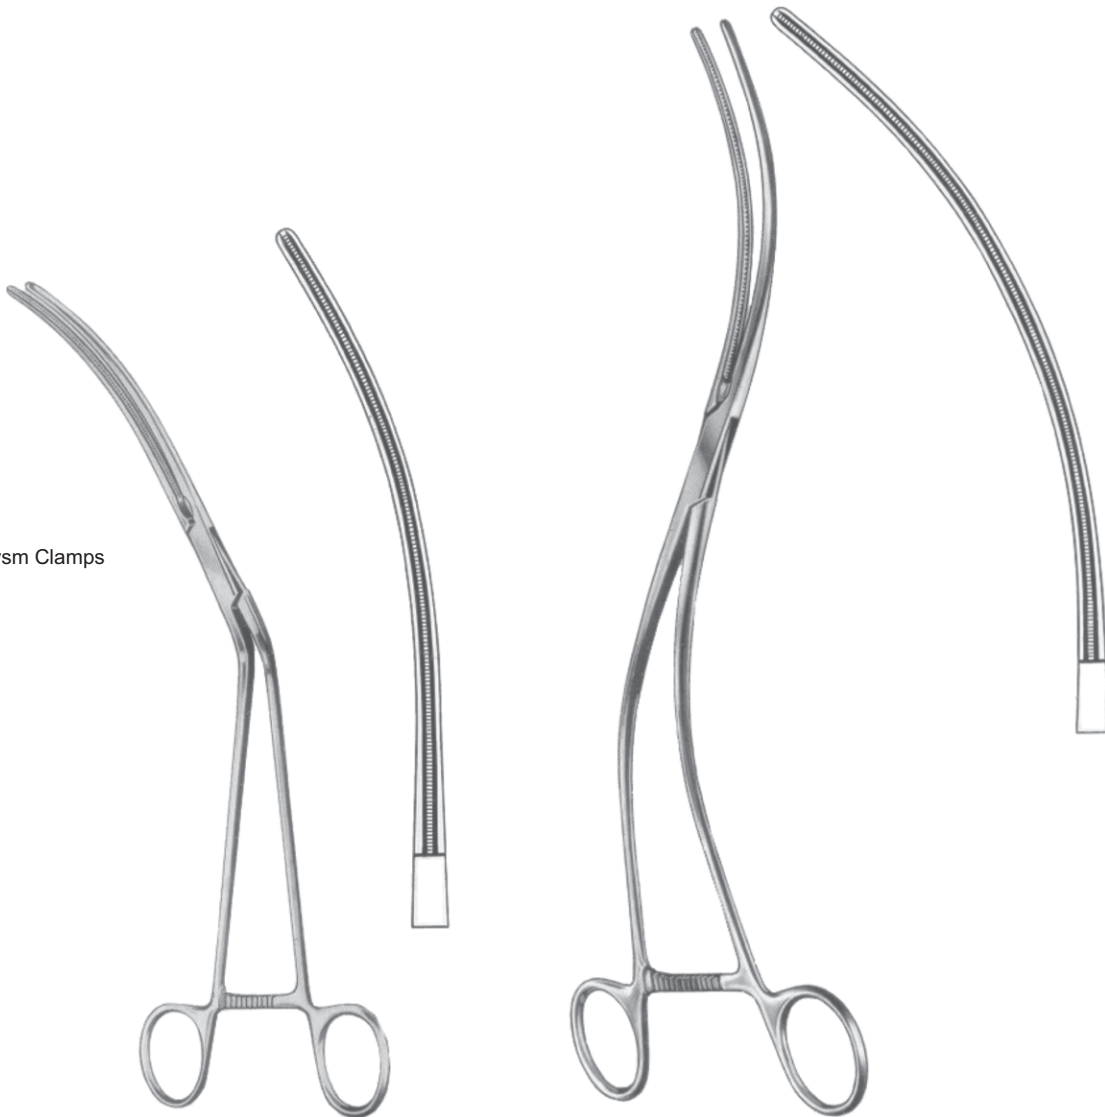

De Bakey

De Bakey

15-4347-24  
24 cm/9½"

15-4347-27  
27 cm/10½"

15-4347-31  
31 cm/12¼"

15-4347-33  
33.5 cm/13¼"

De Bakey-Bainbirdge

15-4348-15  
15 cm/6"

15-4348-18  
18 cm/7"

15-4348-15  
15 cm/6"

15-4348-18  
18 cm/7"

De Bakey  
15-4349-20  
20 cm/8"

**De Bakey**

Aortic Aneurysm Clamps

**De Bakey**  
 15-4350-28  
 28 cm/11"

15-4351-30  
 30 cm/12"

**De Bakey**

Aortic Clamps

**Ochsner**  
15-4352-23  
23.5 cm/9 1/4"

**Dietrich**  
15-4353-21  
21 cm/8 1/4"

**De Bakey**

**Auricle Clamp**

**Harken**

15-4354-01  
 24 cm/9½"