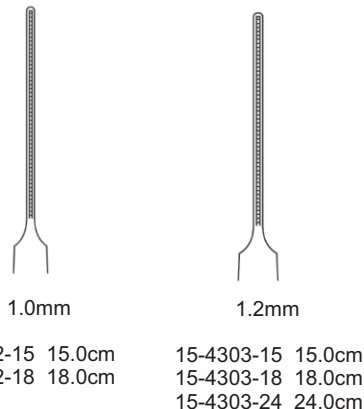

**CARDIOVASCULAR**

Atrauma Tissue Forceps  
 Atrauma Pinzetten  
 Pinzas de disección Atrauma

1.5mm  
 15-4301-12 12.5cm

**DEBAKEY-ADSON**

1.0mm  
 15-4302-15 15.0cm  
 15-4302-18 18.0cm

**DEBAKEY-GERALD**

1.2mm  
 15-4303-15 15.0cm  
 15-4303-18 18.0cm  
 15-4303-24 24.0cm

1.0mm  
 15-4304-18 18.0cm

**DEBAKEY-CUSHING**

1.0mm 1.5mm  
 15-4305-15 15.0cm 15-4306-15  
 15-4305-19 19.0cm 15-4306-19  
 15-4305-24 24.0cm 15-4306-24