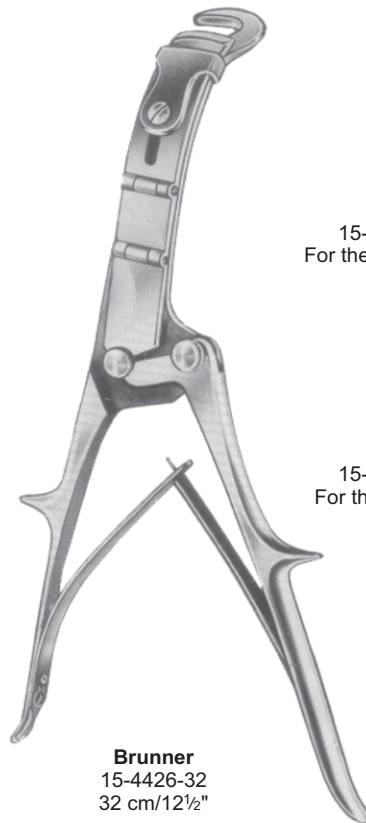

Malleable

**Cooley**  
13 cm/5"

**Sauerbruch**  
 15-4422-24 24 cm/9½"  
 15-4422-26 26 cm/10¼"

**Giertz-Stille**  
 15-4423-27  
 27 cm/10½"

**Sauerbruch-Frey**  
 15-4424-36  
 36 cm/14"

**Bethune**  
 15-4425-34  
 34 cm/13½"

**Brunner**  
 15-4426-32  
 32 cm/12½"

15-4426-32  
 For the Right Hand

15-4427-32  
 For the left Hand

**Lebsche**  
 15-4428-24  
 24.5 cm/9¾"

**Finocchietto-Baby**

	a	b	c
15-4429-00	18 mm	21 mm	105 mm

Scheme of Dimensions

Size of Blades

Total Spread

**Finocchietto**

	a	b	c
15-4430-01	36 mm	45 mm	165 mm
15-4430-02	44 mm	65 mm	200 mm
15-4430-03	44 mm	65 mm	250 mm
15-4430-04	44 mm	65 mm	300 mm
15-4430-05	65 mm	65 mm	200 mm
15-4430-06	65 mm	65 mm	250 mm
15-4430-07	65 mm	65 mm	300 mm