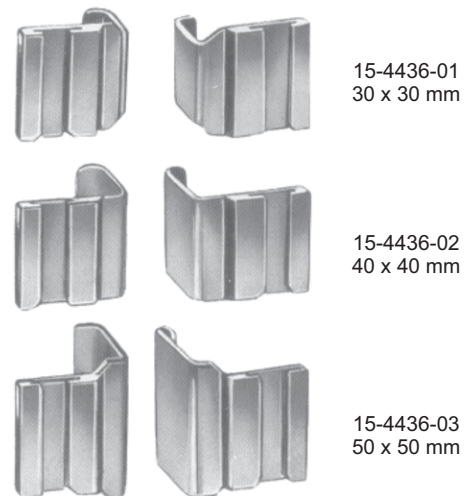

**Brunner**  
 15-4426-32  
 32 cm/12½"

15-4426-32  
 For the Right Hand

15-4427-32  
 For the left Hand

**Lebsche**  
 15-4428-24  
 24.5 cm/9¾"

**Finocchietto-Baby**

	a	b	c
15-4429-00	18 mm	21 mm	105 mm

Scheme of Dimensions

Size of Blades

Total Spread

**Finocchietto**

	a	b	c
15-4430-01	36 mm	45 mm	165 mm
15-4430-02	44 mm	65 mm	200 mm
15-4430-03	44 mm	65 mm	250 mm
15-4430-04	44 mm	65 mm	300 mm
15-4430-05	65 mm	65 mm	200 mm
15-4430-06	65 mm	65 mm	250 mm
15-4430-07	65 mm	65 mm	300 mm

With 2 Pairs of Interchangeable Blades

**Finocchietto-Burford**

Blade Opening  
 15-4431-01 200 mm/8"  
 15-4431-02 250 mm/10"  
 15-4431-03 305 mm/12"

**Tuffier**

**Haight**

	a	b	c
15-4433-00	30 mm	30 mm	115 mm

**Cooley  
 (Cooley-Baby)**

	a	b	c
15-4434-01	15 mm	30 mm	75 mm
15-4434-02	21 mm	45 mm	145 mm
15-4434-03	32 mm	50 mm	190 mm

CARDIOVASCULAR

Rib Spreaders  
Rippensperrer  
Separadores costales

◀ Fig. 1 15 cm/6" ▶  
◀ Fig. 2 20 cm/8" ▶