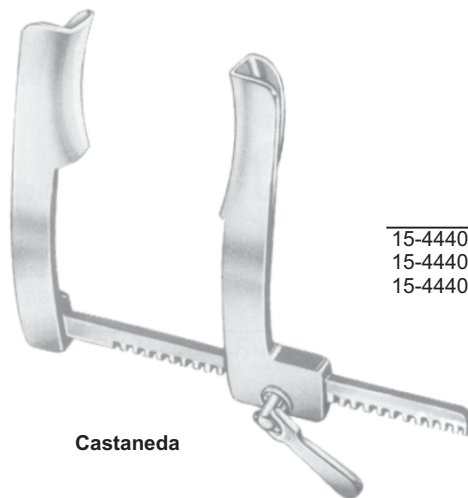

Castaneda

	a	b	c
15-4440-01	10.5 mm	32 mm	65 mm
15-4440-02	12 mm	45 mm	70 mm
15-4440-03	15 mm	60 mm	120 mm