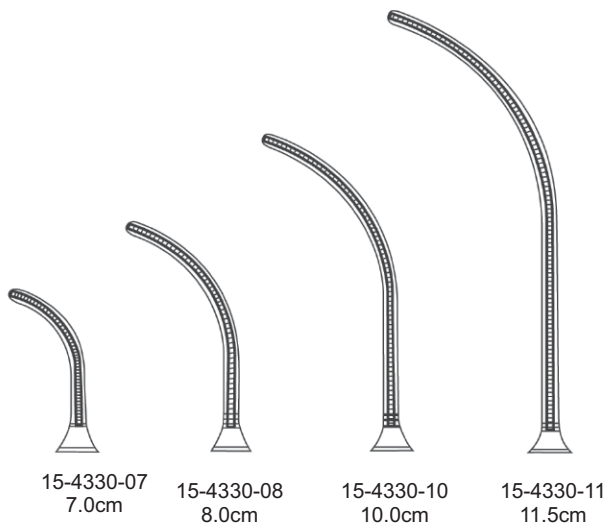

- |                     |                     |                     |                      |
|---------------------|---------------------|---------------------|----------------------|
| 15-4318-07<br>7.0cm | 15-4319-08<br>8.0cm | 15-4320-09<br>9.0cm | 15-4321-11<br>11.0cm |
| 15-4322-06<br>6.0cm | 15-4323-07<br>7.5cm | 15-4324-08<br>8.5cm | 15-4325-11<br>10.5cm |

**GLOVER**

15-4326-05 5.0cm

**GLOVER  
 (DELICATE)**

- |                     |                     |                     |                     |                     |                     |
|---------------------|---------------------|---------------------|---------------------|---------------------|---------------------|
| 15-4327-05<br>5.0cm | 15-4327-06<br>6.8cm | 15-4327-08<br>8.5cm | 15-4328-05<br>4.6cm | 15-4328-06<br>6.4cm | 15-4328-08<br>7.8cm |
|---------------------|---------------------|---------------------|---------------------|---------------------|---------------------|

DE BAKEY

15-4329-07  
7.5cm

15-4329-08  
8.5cm

15-4329-10  
10.5cm

15-4329-12  
12.0cm

DE BAKEY

15-4330-07  
7.0cm

15-4330-08  
8.0cm

15-4330-10  
10.0cm

15-4330-11  
11.5cm

15-4331-23 23.0cm

CARDIOVASCULAR

Atrauma Bulldog Clamps  
Atrauma Bulldogklemmen  
Atrauma Clamps Bulldog

GREGORY SOFT

15-4332-09  
9.0cm

15-4332-11  
11.0cm