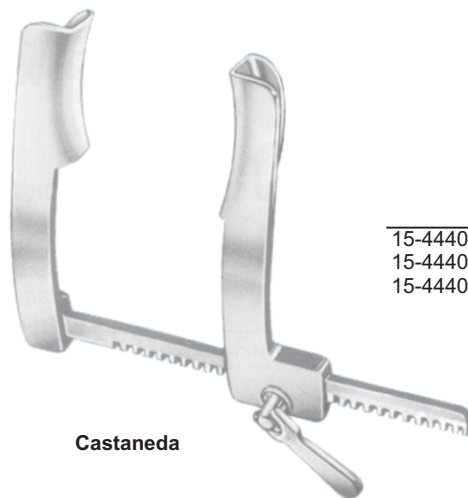

With 2 Pairs of Interchangeable Blades

**Finocchietto-Burford**

Blade Opening  
 15-4431-01 200 mm/8"  
 15-4431-02 250 mm/10"  
 15-4431-03 305 mm/12"

**Tuffier**

**Haight**

	a	b	c
15-4433-00	30 mm	30 mm	115 mm

**Cooley  
 (Cooley-Baby)**

	a	b	c
15-4434-01	15 mm	30 mm	75 mm
15-4434-02	21 mm	45 mm	145 mm
15-4434-03	32 mm	50 mm	190 mm

CARDIOVASCULAR

Rib Spreaders  
Rippensperrer  
Separadores costales

◀ Fig. 1 15 cm/6" ▶  
◀ Fig. 2 20 cm/8" ▶

**Morse-Favaloro**  
Fig. 1 15-4437-01  
Fig. 2 15-4437-02

75 x 75 mm

42 x 65 mm

Thoracic Retractor

**(Mercedes-Retractor)**  
15-4438-00  
Complete

**Cooley  
 (Cooley-Baby)**

	a	b	c
15-4439-01	12 mm	17 mm	75 mm
15-4439-02	16 mm	30 mm	105 mm
15-4439-03	37 mm	49 mm	200 mm

**Castaneda**

	a	b	c
15-4440-01	10.5 mm	32 mm	65 mm
15-4440-02	12 mm	45 mm	70 mm
15-4440-03	15 mm	60 mm	120 mm

**Finocchietto-Baby-Haight**

	a	b	c
15-4441-01	15 mm	15 mm	75 mm
15-4441-02	31 mm	31 mm	100 mm
15-4441-03			