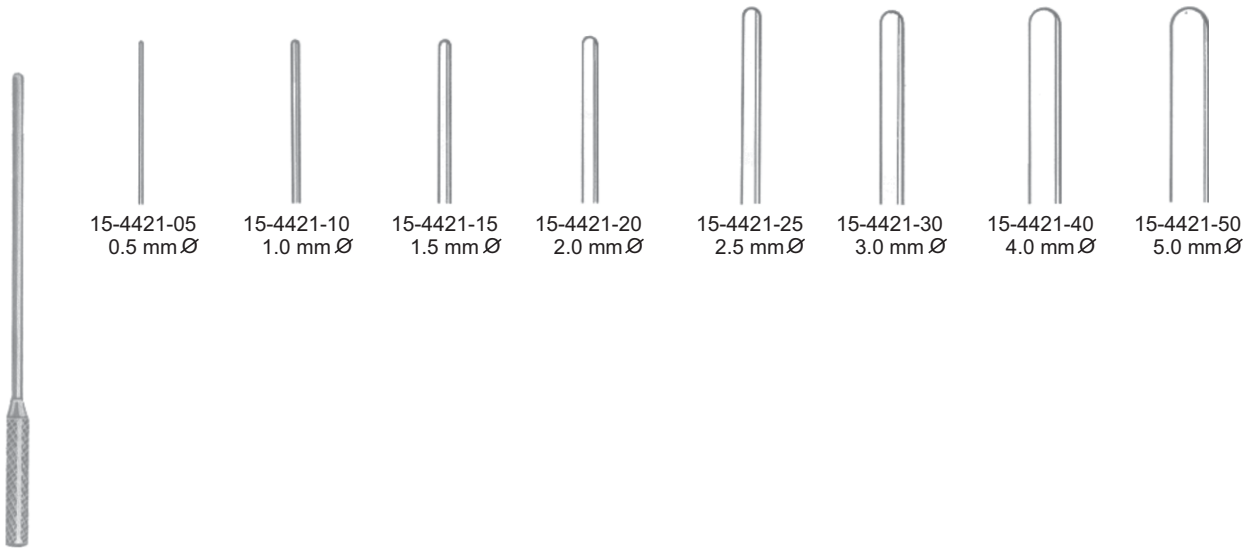

**Gerbode**  
 15-4417-00

**Tubbs**  
 15-4418-00

**De Bakey**

mm Ø	19 cm/7 1/2"	35 cm/14"
0.5	15-4419-05	15-4420-05
1.0	15-4419-10	15-4420-10
1.5	15-4419-15	15-4420-15
2.0	15-4419-20	15-4420-20
2.5	15-4419-25	15-4420-25
3.0	15-4419-30	15-4420-30
3.5	15-4419-35	15-4420-35
4.0	15-4419-40	15-4420-40
4.5	15-4419-45	15-4420-45
5.0	15-4419-50	15-4420-50
7.0	15-4419-70	15-4420-70
9.0	15-4419-90	15-4420-90

Malleable

**Cooley**  
13 cm/5"

**Sauerbruch**  
 15-4422-24 24 cm/9½"  
 15-4422-26 26 cm/10¼"

**Giertz-Stille**  
 15-4423-27  
 27 cm/10½"

**Sauerbruch-Frey**  
 15-4424-36  
 36 cm/14"

**Bethune**  
 15-4425-34  
 34 cm/13½"

**Brunner**  
 15-4426-32  
 32 cm/12½"

15-4426-32  
 For the Right Hand

15-4427-32  
 For the left Hand

**Lebsche**  
 15-4428-24  
 24.5 cm/9¾"

**Finocchietto-Baby**

	a	b	c
15-4429-00	18 mm	21 mm	105 mm

Scheme of Dimensions