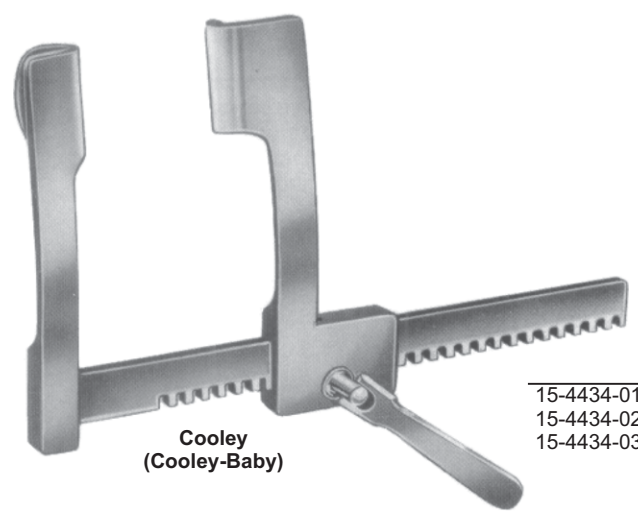

With 2 Pairs of Interchangeable Blades

**Finocchietto-Burford**

Blade Opening  
 15-4431-01 200 mm/8"  
 15-4431-02 250 mm/10"  
 15-4431-03 305 mm/12"

**Tuffier**

**Haight**

	a	b	c
15-4433-00	30 mm	30 mm	115 mm

**Cooley  
 (Cooley-Baby)**

	a	b	c
15-4434-01	15 mm	30 mm	75 mm
15-4434-02	21 mm	45 mm	145 mm
15-4434-03	32 mm	50 mm	190 mm

CARDIOVASCULAR

Rib Spreaders  
Rippensperrer  
Separadores costales

◀ Fig. 1 15 cm/6" ▶  
◀ Fig. 2 20 cm/8" ▶