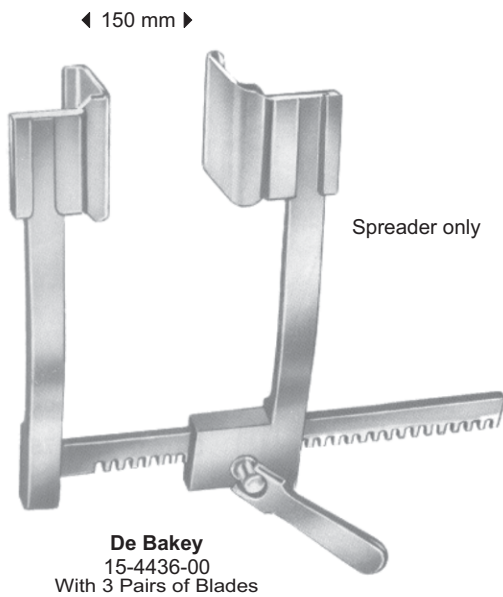

Size of Blades

Total Spread

**Finocchietto**

	a	b	c
15-4430-01	36 mm	45 mm	165 mm
15-4430-02	44 mm	65 mm	200 mm
15-4430-03	44 mm	65 mm	250 mm
15-4430-04	44 mm	65 mm	300 mm
15-4430-05	65 mm	65 mm	200 mm
15-4430-06	65 mm	65 mm	250 mm
15-4430-07	65 mm	65 mm	300 mm

With 2 Pairs of Interchangeable Blades

**Finocchietto-Burford**

Blade Opening  
 15-4431-01 200 mm/8"  
 15-4431-02 250 mm/10"  
 15-4431-03 305 mm/12"

**Tuffier**

**Haight**

	a	b	c
15-4433-00	30 mm	30 mm	115 mm

**Cooley  
 (Cooley-Baby)**

	a	b	c
15-4434-01	15 mm	30 mm	75 mm
15-4434-02	21 mm	45 mm	145 mm
15-4434-03	32 mm	50 mm	190 mm

CARDIOVASCULAR

Rib Spreaders  
Rippensperrer  
Separadores costales

◀ Fig. 1 15 cm/6" ▶  
◀ Fig. 2 20 cm/8" ▶