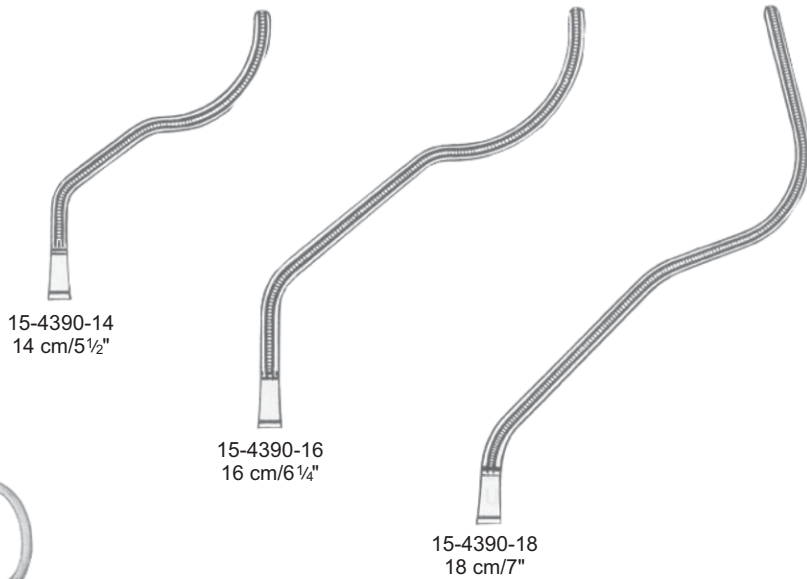

**De Bakey**

Ligature Clamps

15-4388-16 16cm/6¼"  
15-4388-17 17cm/6¾"

**Derra-De Bakey**  
17 cm/6¾"

15-4389-01      15-4389-02      15-4389-03  
Anastomosis Clamps

Profunda Clamps

**Gregory**

15-4390-14  
14 cm/5½"

15-4390-16  
16 cm/6¼"

15-4390-18  
18 cm/7"

**Cooley**

Coarctation Clamps

**Cooley**  
 15-4391-17  
 17 cm/6¾"

15-4392-17  
 17 cm/6¾"

15-4393-17  
 17 cm/6¾"

15-4394-17  
 17 cm/6¾"