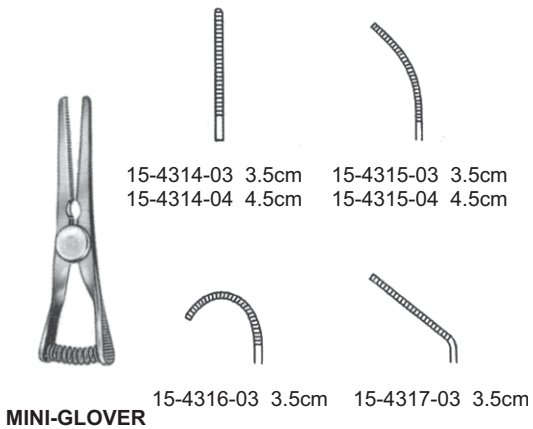

1.2mm  
 15-4303-15 15.0cm  
 15-4303-18 18.0cm  
 15-4303-24 24.0cm

1.0mm  
 15-4304-18 18.0cm

**DEBAKEY-CUSHING**

1.0mm 1.5mm  
 15-4305-15 15.0cm 15-4306-15  
 15-4305-19 19.0cm 15-4306-19  
 15-4305-24 24.0cm 15-4306-24

**DEBAKEY-DIETRICH**

1.0mm  
 15-4307-15 15.0cm  
 15-4307-19 19.0cm  
 15-4307-24 24.0cm

**DEBAKEY-LIGHT**

**DE BAKEY**  
15-4308-16 16.0cm  
15-4308-20 20.0cm  
15-4308-24 24.0cm  
15-4308-30 30.0cm

**DE BAKEY**  
15-4309-16 16.0cm  
15-4309-20 20.0cm  
15-4309-24 24.0cm  
15-4309-30 30.0cm

**DE BAKEY**  
15-4310-16 16.0cm  
15-4310-20 20.0cm  
15-4310-24 24.0cm  
15-4310-30 30.0cm

**DE BAKEY**  
15-4311-16 16.0cm  
15-4311-20 20.0cm  
15-4311-24 24.0cm  
15-4311-30 30.0cm

**DE BAKEY**  
15-4312-16 16.0cm  
15-4312-20 20.0cm  
15-4312-24 24.0cm  
15-4312-30 30.0cm

**DE BAKEY**  
15-4314-16 16.0cm  
15-4314-20 20.0cm  
15-4314-24 24.0cm  
15-4314-30 30.0cm

**CARDIOVASCULAR**

Atrauma Bulldog Clamps  
 Atrauma Bulldogklemmen  
 Atrauma Clamps Bulldog

**MINI-GLOVER**

**GLOVER**