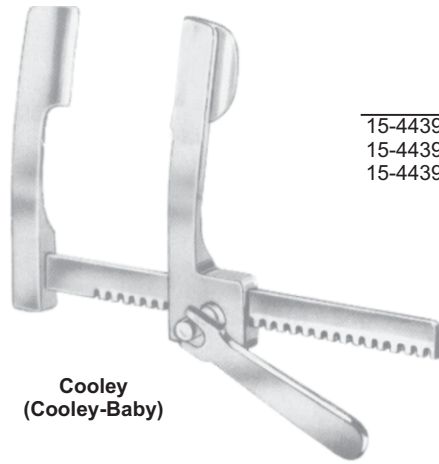

**Cooley  
 (Cooley-Baby)**

	a	b	c
15-4434-01	15 mm	30 mm	75 mm
15-4434-02	21 mm	45 mm	145 mm
15-4434-03	32 mm	50 mm	190 mm

CARDIOVASCULAR

Rib Spreaders  
Rippensperrer  
Separadores costales

◀ Fig. 1 15 cm/6" ▶  
◀ Fig. 2 20 cm/8" ▶

**Morse-Favaloro**  
Fig. 1 15-4437-01  
Fig. 2 15-4437-02

75 x 75 mm

42 x 65 mm

Thoracic Retractor

**(Mercedes-Retractor)**  
15-4438-00  
Complete

**Cooley  
 (Cooley-Baby)**

	a	b	c
15-4439-01	12 mm	17 mm	75 mm
15-4439-02	16 mm	30 mm	105 mm
15-4439-03	37 mm	49 mm	200 mm

**Castaneda**

	a	b	c
15-4440-01	10.5 mm	32 mm	65 mm
15-4440-02	12 mm	45 mm	70 mm
15-4440-03	15 mm	60 mm	120 mm

**Finocchietto-Baby-Haight**

	a	b	c
15-4441-01	15 mm	15 mm	75 mm
15-4441-02	31 mm	31 mm	100 mm
15-4441-03			