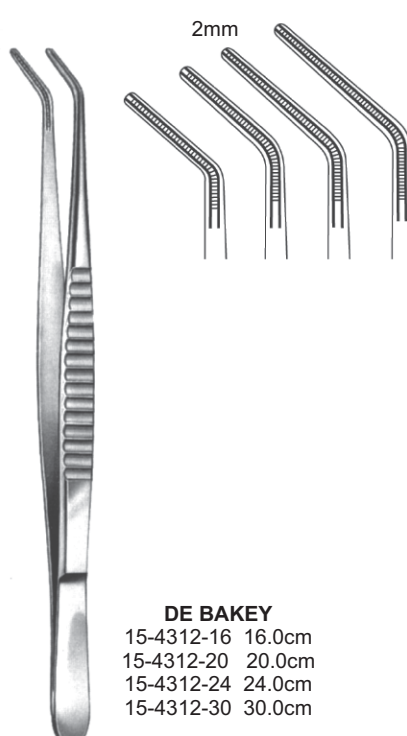

1.2mm  
 15-4303-15 15.0cm  
 15-4303-18 18.0cm  
 15-4303-24 24.0cm

1.0mm  
 15-4304-18 18.0cm

**DEBAKEY-CUSHING**

1.0mm 1.5mm  
 15-4305-15 15.0cm 15-4306-15  
 15-4305-19 19.0cm 15-4306-19  
 15-4305-24 24.0cm 15-4306-24

**DEBAKEY-DIETRICH**

1.0mm  
 15-4307-15 15.0cm  
 15-4307-19 19.0cm  
 15-4307-24 24.0cm

**DEBAKEY-LIGHT**

**DE BAKEY**  
15-4308-16 16.0cm  
15-4308-20 20.0cm  
15-4308-24 24.0cm  
15-4308-30 30.0cm

**DE BAKEY**  
15-4309-16 16.0cm  
15-4309-20 20.0cm  
15-4309-24 24.0cm  
15-4309-30 30.0cm

**DE BAKEY**  
15-4310-16 16.0cm  
15-4310-20 20.0cm  
15-4310-24 24.0cm  
15-4310-30 30.0cm

**DE BAKEY**  
15-4311-16 16.0cm  
15-4311-20 20.0cm  
15-4311-24 24.0cm  
15-4311-30 30.0cm

**DE BAKEY**  
15-4312-16 16.0cm  
15-4312-20 20.0cm  
15-4312-24 24.0cm  
15-4312-30 30.0cm