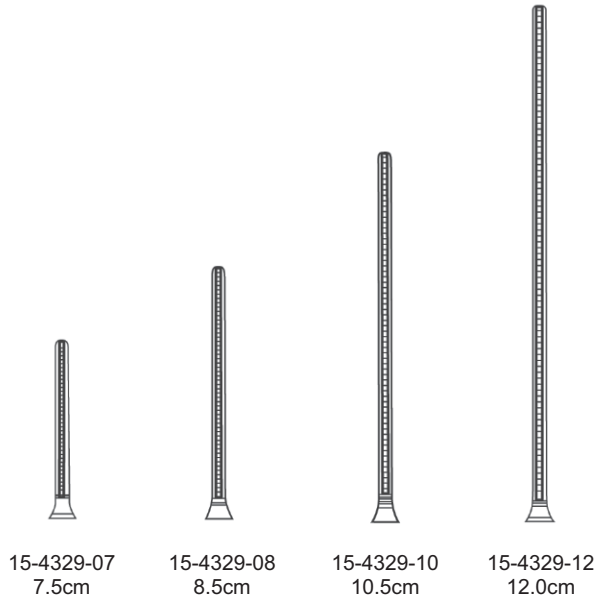

15-4329-07
7.5cm

15-4329-08
8.5cm

15-4329-10
10.5cm

15-4329-12
12.0cm