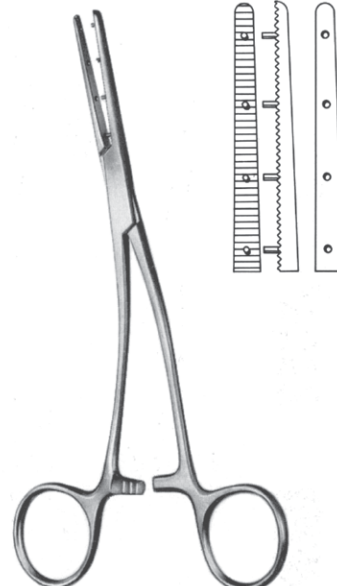

Scissors, Directors-Enucleators, Goitre Seizing Forceps, Muscular Clamp  
 Schere, Directors-Enucleators, Struma ergriff Pinzetten, Muscular Clamp  
 Tijeras, Directores Enucleators, pinzas bocio Aprovechando, Clamp Muscular

**SCHOEMAKER**  
 21-5901-15 15.0cm

**KOCHER**  
 21-5902-15 15.0cm  
 21-5902-16 16.0cm

**KOCHER**  
 21-5903-15 15.0cm  
 21-5903-16 16.0cm

**KOCHER**  
 21-5904-18 18.0cm

**HOFMEISTER**  
 21-5905-21 21.0cm

**LAHEY**  
 21-5906-15 15.0cm  
 21-5906-20 20.0cm

**MASTIN**  
 21-5907-17 17.0cm