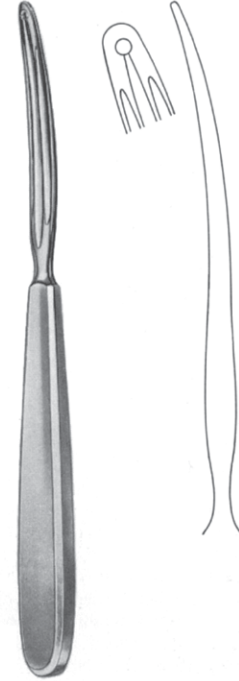

**GOITRE**

Scissors, Directors-Enucleators, Goitre Seizing Forceps, Muscular Clamp  
 Schere, Directors-Enucleators, Struma ergriff Pinzetten, Muscular Clamp  
 Tijeras, Directores Enucleators, pinzas bocio Aprovechando, Clamp Muscular

**SCHOEMAKER**  
 21-5901-15 15.0cm

**KOCHER**  
 21-5902-15 15.0cm  
 21-5902-16 16.0cm

**KOCHER**  
 21-5903-15 15.0cm  
 21-5903-16 16.0cm

**KOCHER**  
 21-5904-18 18.0cm

**HOFMEISTER**  
 21-5905-21 21.0cm

**LAHEY**  
 21-5906-15 15.0cm  
 21-5906-20 20.0cm

**MASTIN**  
 21-5907-17 17.0cm