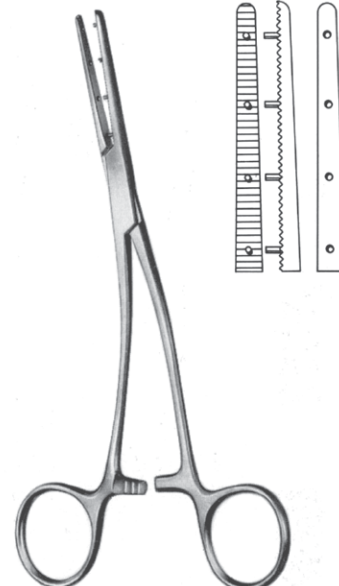

**GOITRE**

Scissors, Directors-Enucleators, Goitre Seizing Forceps, Muscular Clamp  
 Schere, Directors-Enucleators, Struma ergriff Pinzetten, Muscular Clamp  
 Tijeras, Directores Enucleators, pinzas bocio Aprovechando, Clamp Muscular

**SCHOEMAKER**  
 21-5901-15 15.0cm

**KOCHER**  
 21-5902-15 15.0cm  
 21-5902-16 16.0cm

**KOCHER**  
 21-5903-15 15.0cm  
 21-5903-16 16.0cm

**KOCHER**  
 21-5904-18 18.0cm

**HOFMEISTER**  
 21-5905-21 21.0cm

**LAHEY**  
 21-5906-15 15.0cm  
 21-5906-20 20.0cm

**MASTIN**  
 21-5907-17 17.0cm