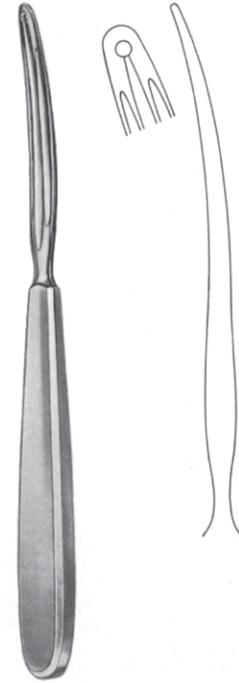

**21**

**EN**

**Goitre**

**DE**

**Kropfchirurgie**

**ES**

**Bocio**

**GOITRE**

Scissors, Directors-Enucleators, Goitre Seizing Forceps, Muscular Clamp  
 Schere, Directors-Enucleators, Struma ergriff Pinzetten, Muscular Clamp  
 Tijeras, Directores Enucleators, pinzas bocio Aprovechando, Clamp Muscular

**SCHOEMAKER**  
 21-5901-15 15.0cm

**KOCHER**  
 21-5902-15 15.0cm  
 21-5902-16 16.0cm

**KOCHER**  
 21-5903-15 15.0cm  
 21-5903-16 16.0cm

**KOCHER**  
 21-5904-18 18.0cm

**HOFMEISTER**  
 21-5905-21 21.0cm

**LAHEY**  
 21-5906-15 15.0cm  
 21-5906-20 20.0cm

**MASTIN**  
 21-5907-17 17.0cm