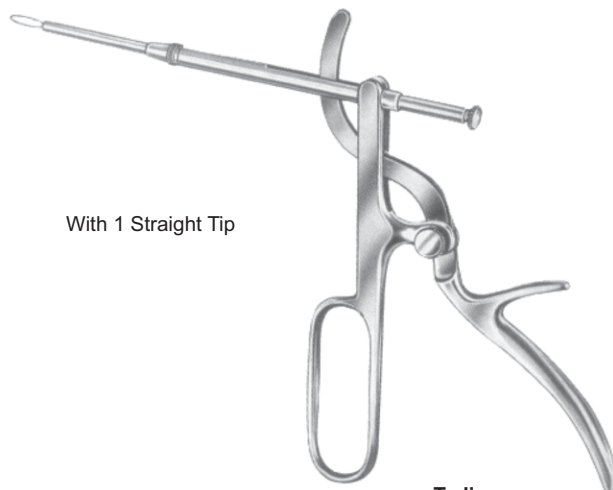

Curved
22-6082-20
20 cm/8"

Ballenger
22-6083-21
21.5 cm/8½"

White
22-6084-18 18 cm/7"
22-6084-23 23 cm/9"

Marschik Kroni
22-6085-20
20.5 cm/8"

Colver
Straight
22-6086-19
19 cm/7½"

Curved
22-6087-19
19 cm/7½"

Blohmke
22-6088-20
20 cm/8"

TONSIL
Tonsil Snares
Tonsillenschnürer
Cierra-nudos para amígdalas

Eves
22-6089-28
28 cm/11"

Eves
22-6090-28
28 cm/11"

Bruenings
22-6091-28
28 cm/11"

With 1 Straight Tip

Brown
22-6092-00